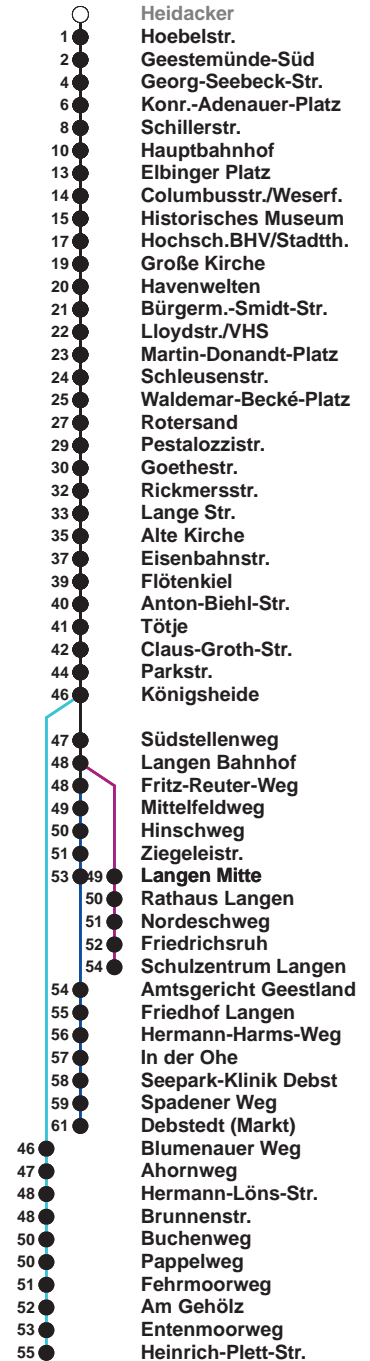

504	SZ Langen
505	Debstedt
506	Leherheide Ost

Uhr	Montag - Freitag	Samstag	Sonn-/ Feiertag
4			
5	11 41 ^B	12 ^A 42	
6	01 13 ^D 23 ^S 34 ^B 44 54	12 42	
7	04 14 24 34 44 54	12 42	12 ^A 42
8	04 19 34 49	12 31 46	12 42
9	04 19 34 49	01 16 31 46	12 42
10	04 19 34 49	01 16 31 46	12 42
11	04 19 34 44 54 [Ⓝ]	01 16 31 46	04 24 44
12	14 24 [Ⓝ] 44 54	01 16 31 46	04 24 44
13	04 14 24 34 44 54	01 16 31 46	04 24 44
14	04 ^B 14 24 34 44 54	01 16 31 46	04 24 44
15	04 ^B 14 24 34 44 54	01 16 31 46	04 24 44
16	04 ^B 14 24 34 44 54	01 16 31 46	04 24 44
17	04 14 24 34 44 54	01 16 31 46	04 24 44
18	04 14 23 31 46 52 ^C	01 18 33 48	06 27 46
19	01 16 31 46	03 18 33 48	07 26 46 53 ^C
20	10 ^C 22 54	07 22 39 54	23 54
21	24 54	09 24 54	24 54
22	24 54	24 54	24 54
23	54	24 54	24 54
0	03 ^C	03 ^C 42 ^H	03 ^C 42 ^H
1		00 ^C	00 ^C

Linienvverlauf und Fahrtzeit in Min.

Heiligabend und Silvester nach Sonderfahrplan

- A bis Alte Kirche
- B bis Gewerbegebiet Debstedt
- C bis Konrad-Adenauer-Platz
- D bis Rotersand, weiter als L 512
- H bis Hauptbahnhof
- S bis Schulzentrum Langen
- Ⓝ ab SZ Langen an Schultagen in Nds. nach Debstedt

nächste Verkaufsstelle:
Delta-Markt, Weserstr. 210

Ohne Gewähr Gültig ab 01.06.2023

www.bremerhavenbus.de