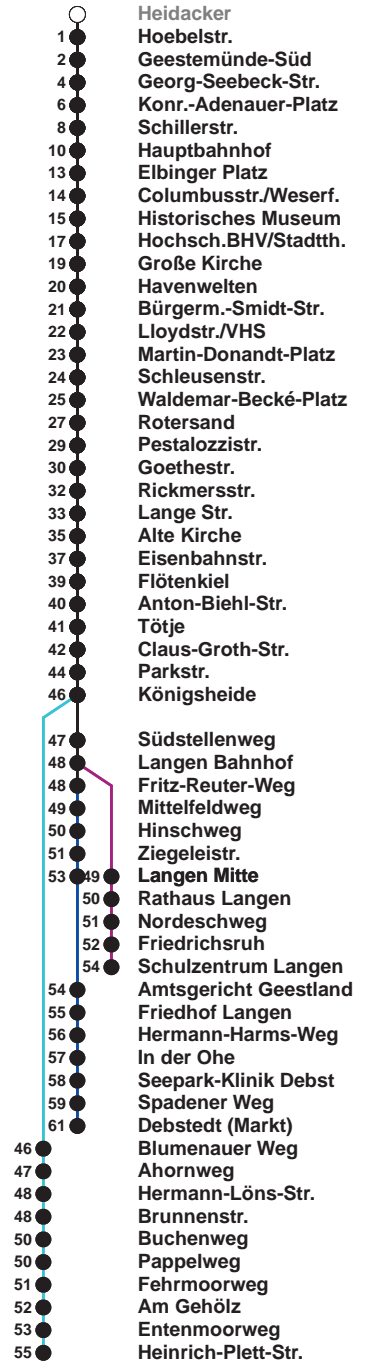

504	SZ Langen
505	Debstedt
506	Leherheide Ost

Uhr	Montag - Freitag	Samstag	Sonn-/ Feiertag
4			
5	11 41 <sup>B</sup>	12 <sup>A</sup> 42	
6	01 13 <sup>D</sup> 23 <sup>S</sup> 34 <sup>B</sup> 44 54	12 42	
7	04 14 24 34 44 54	12 42	12 <sup>A</sup> 42
8	04 19 34 49	12 31 46	12 42
9	04 19 34 49	01 16 31 46	12 42
10	04 19 34 49	01 16 31 46	12 42
11	04 19 34 44 54 <sup>Ⓝ</sup>	01 16 31 46	04 24 44
12	14 24 <sup>Ⓝ</sup> 44 54	01 16 31 46	04 24 44
13	04 14 24 34 44 54	01 16 31 46	04 24 44
14	04 <sup>B</sup> 14 24 34 44 54	01 16 31 46	04 24 44
15	04 <sup>B</sup> 14 24 34 44 54	01 16 31 46	04 24 44
16	04 <sup>B</sup> 14 24 34 44 54	01 16 31 46	04 24 44
17	04 14 24 34 44 54	01 16 31 46	04 24 44
18	04 14 23 31 46 52 <sup>C</sup>	01 18 33 48	06 27 46
19	01 16 31 46	03 18 33 48	07 26 46 53 <sup>C</sup>
20	10 <sup>C</sup> 22 54	07 22 39 54	23 54
21	24 54	09 24 54	24 54
22	24 54	24 54	24 54
23	54	24 54	24 54
0	03 <sup>C</sup>	03 <sup>C</sup> 42 <sup>H</sup>	03 <sup>C</sup> 42 <sup>H</sup>
1		00 <sup>C</sup>	00 <sup>C</sup>

Linienvverlauf und Fahrtzeit in Min.

Heiligabend und Silvester nach Sonderfahrplan

- A bis Alte Kirche
- B bis Gewerbegebiet Debstedt
- C bis Konrad-Adenauer-Platz
- D bis Rotersand, weiter als L 512
- H bis Hauptbahnhof
- S bis Schulzentrum Langen
- Ⓝ ab SZ Langen an Schultagen in Nds. nach Debstedt