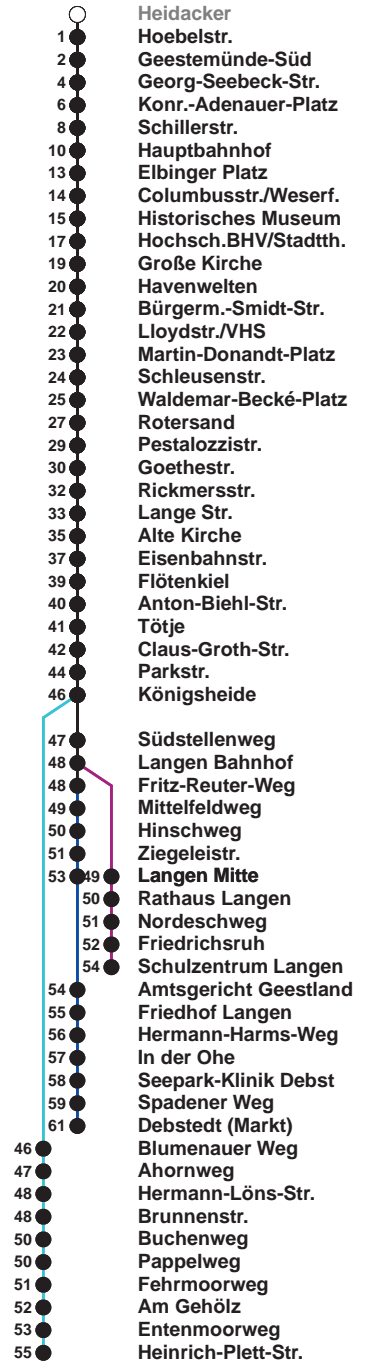

504	SZ Langen
505	Debstedt
506	Leherheide Ost

Uhr	Montag - Freitag	Samstag	Sonn-/ Feiertag
4			
5	11 41 <sup>B</sup>	12 <sup>A</sup> 42	
6	01 13 <sup>D</sup> 23 <sup>S</sup> 34 <sup>B</sup> 44 54	12 42	
7	04 14 24 34 44 54	12 42	12 <sup>A</sup> 42
8	04 19 34 49	12 31 46	12 42
9	04 19 34 49	01 16 31 46	12 42
10	04 19 34 49	01 16 31 46	12 42
11	04 19 34 44 54 <sup>Ⓝ</sup>	01 16 31 46	04 24 44
12	14 24 <sup>Ⓝ</sup> 44 54	01 16 31 46	04 24 44
13	04 14 24 34 44 54	01 16 31 46	04 24 44
14	04 <sup>B</sup> 14 24 34 44 54	01 16 31 46	04 24 44
15	04 <sup>B</sup> 14 24 34 44 54	01 16 31 46	04 24 44
16	04 <sup>B</sup> 14 24 34 44 54	01 16 31 46	04 24 44
17	04 14 24 34 44 54	01 16 31 46	04 24 44
18	04 14 23 31 46 52 <sup>C</sup>	01 18 33 48	06 27 46
19	01 16 31 46	03 18 33 48	07 26 46 53 <sup>C</sup>
20	10 <sup>C</sup> 22 54	07 22 39 54	23 54
21	24 54	09 24 54	24 54
22	24 54	24 54	24 54
23	54	24 54	24 54
0	03 <sup>C</sup>	03 <sup>C</sup> 42 <sup>H</sup>	03 <sup>C</sup> 42 <sup>H</sup>
1		00 <sup>C</sup>	00 <sup>C</sup>

Linienvorlauf und Fahrzeit in Min.

Heiligabend und Silvester nach Sonderfahrplan

- A bis Alte Kirche
- B bis Gewerbegebiet Debstedt
- C bis Konrad-Adenauer-Platz
- D bis Rotersand, weiter als L 512
- H bis Hauptbahnhof
- S bis Schulzentrum Langen
- Ⓝ ab SZ Langen an Schultagen in Nds. nach Debstedt