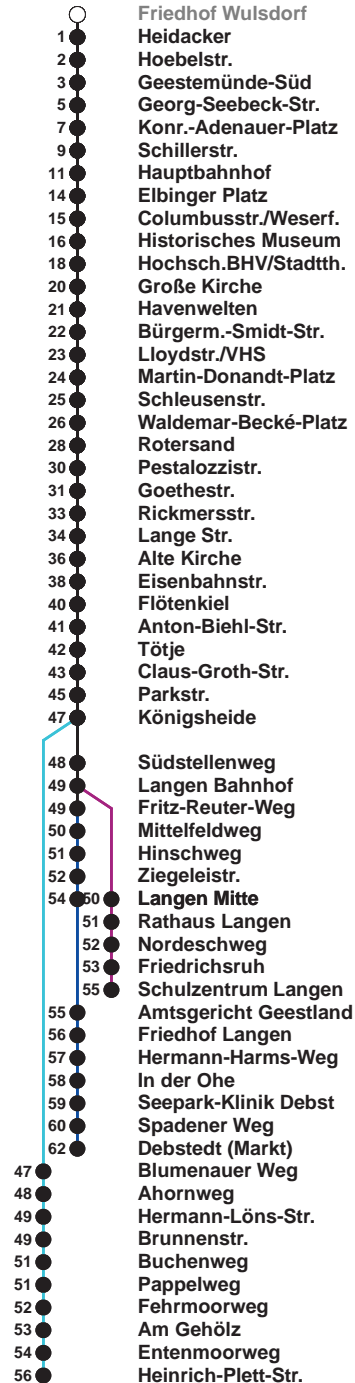

504	SZ Langen
505	Debstedt
506	Leherheide Ost

Uhr	Montag - Freitag	Samstag	Sonn-/ Feiertag
4			
5	10 40 ^B	11 ^A 41	
6	00 12 ^D 22 ^S 33 ^B 43 53	11 41	
7	03 13 23 33 43 53	11 41	11 ^A 41
8	03 18 33 48	11 30 45	11 41
9	03 18 33 48	00 15 30 45	11 41
10	03 18 33 48	00 15 30 45	11 41
11	03 18 33 43 53 [Ⓝ]	00 15 30 45	03 23 43
12	13 23 [Ⓝ] 43 53	00 15 30 45	03 23 43
13	03 13 23 33 43 53	00 15 30 45	03 23 43
14	03 ^B 13 23 33 43 53	00 15 30 45	03 23 43
15	03 ^B 13 23 33 43 53	00 15 30 45	03 23 43
16	03 ^B 13 23 33 43 53	00 15 30 45	03 23 43
17	03 13 23 33 43 53	00 15 30 45	03 23 43
18	03 13 22 30 45 51 ^C	00 17 32 47	05 26 45
19	00 15 30 45	02 17 32 47	06 25 45 52 ^C
20	09 ^C 21 53	06 21 38 53	22 53
21	23 53	08 23 53	23 53
22	23 53	23 53	23 53
23	53	23 53	23 53
0	02 ^C	02 ^C 41 ^H 59 ^C	02 ^C 41 ^H 59 ^C
1			

Linienvverlauf und Fahrtzeit in Min.

Heiligabend und Silvester nach Sonderfahrplan

- A bis Alte Kirche
- B bis Gewerbegebiet Debstedt
- C bis Konrad-Adenauer-Platz
- D bis Rotersand, weiter als L 512
- H bis Hauptbahnhof
- S bis Schulzentrum Langen
- Ⓝ ab SZ Langen an Schultagen in Nds. nach Debstedt