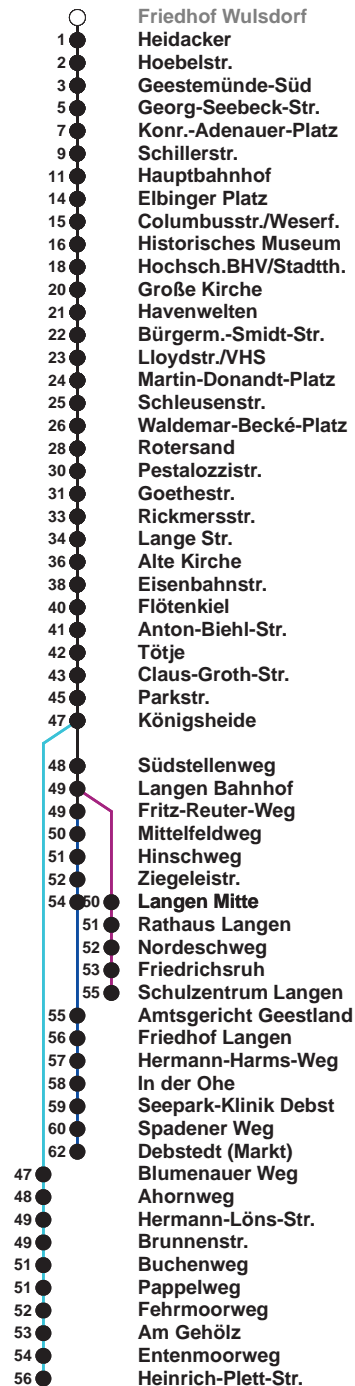

504	SZ Langen
505	Debstedt
506	Leherheide Ost

Uhr	Montag - Freitag	Samstag	Sonn-/ Feiertag
4			
5	10 40 ^B	11 ^A 41	
6	00 12 ^D 22 ^S 33 ^B 43 53	11 41	
7	03 13 23 33 43 53	11 41	11 ^A 41
8	03 18 33 48	11 30 45	11 41
9	03 18 33 48	00 15 30 45	11 41
10	03 18 33 48	00 15 30 45	11 41
11	03 18 33 43 53 [Ⓝ]	00 15 30 45	03 23 43
12	13 23 [Ⓝ] 43 53	00 15 30 45	03 23 43
13	03 13 23 33 43 53	00 15 30 45	03 23 43
14	03 ^B 13 23 33 43 53	00 15 30 45	03 23 43
15	03 ^B 13 23 33 43 53	00 15 30 45	03 23 43
16	03 ^B 13 23 33 43 53	00 15 30 45	03 23 43
17	03 13 23 33 43 53	00 15 30 45	03 23 43
18	03 13 22 30 45 51 ^C	00 17 32 47	05 26 45
19	00 15 30 45	02 17 32 47	06 25 45 52 ^C
20	09 ^C 21 53	06 21 38 53	22 53
21	23 53	08 23 53	23 53
22	23 53	23 53	23 53
23	53	23 53	23 53
0	02 ^C	02 ^C 41 ^H 59 ^C	02 ^C 41 ^H 59 ^C
1			

Linienvverlauf und Fahrtzeit in Min.

Heiligabend und Silvester nach Sonderfahrplan

- A bis Alte Kirche
- B bis Gewerbegebiet Debstedt
- C bis Konrad-Adenauer-Platz
- D bis Rotersand, weiter als L 512
- H bis Hauptbahnhof
- S bis Schulzentrum Langen
- Ⓝ ab SZ Langen an Schultagen in Nds. nach Debstedt