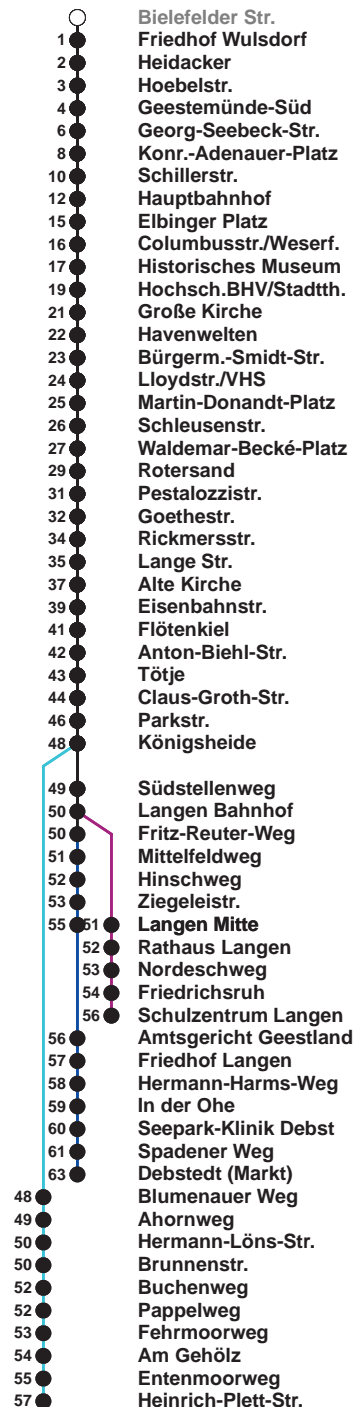

504	SZ Langen
505	Debstedt
506	Leherheide Ost

Uhr	Montag - Freitag	Samstag	Sonn-/ Feiertag
3	52 [Ⓜ] B		
4	11 ^C 40 ^D		
5	09 39 ^E 44 59	10 ^A 40	
6	11 ^G 21 ^S 32 ^E 42 52	10 40	
7	02 12 22 32 42 52	10 40	10 ^A 40
8	02 17 32 47	10 29 44 59	10 40
9	02 17 32 47	14 29 44 59	10 40
10	02 17 32 47	14 29 44 59	10 40
11	02 17 32 42 52 [Ⓜ]	14 29 44 59	02 22 42
12	12 22 [Ⓜ] 42 52	14 29 44 59	02 22 42
13	02 12 22 32 42 52	14 29 44 59	02 22 42
14	02 ^E 12 22 32 42 52	14 29 44 59	02 22 42
15	02 ^E 12 22 32 42 52	14 29 44 59	02 22 42
16	02 ^E 12 22 32 42 52	14 29 44 59	02 22 42
17	02 12 22 32 42 52	14 29 44 59	02 22 42
18	02 12 21 29 44 50 ^F 59	16 31 46	04 25 44
19	14 29 44	01 16 31 46	05 24 44 52 ^F
20	08 ^F 20 52	05 20 37 52	21 52
21	22 52	07 22 52	22 52
22	22 52	22 52	22 52
23	52	22 52	22 52
0	02 ^F	02 ^F 40 ^H 59 ^F	02 ^F 40 ^H 59 ^F
1			

Linienvverlauf und Fahrtzeit in Min.

Heiligabend und Silvester nach Sonderfahrplan

- 00** Linie 502
- B** nur bis Hbf
- D** über Grünhöfe, ab Hbf weiter als L 505
- F** bis Konrad-Adenauer-Platz
- H** bis Hauptbahnhof
- Ⓜ** ab SZ Langen an Schultagen in Nds. nach Debstedt
- Ⓜ** Anruf-Linientaxi: Tel. 0471/3003 444 Anmeldung bis spätestens 45 Min. vor Abfahrt
- A** bis Alte Kirche
- C** über Rotersand
- E** bis Gewerbegebiet Debstedt
- G** bis Rotersand, weiter als L 512
- S** bis Schulzentrum Langen

nächste Vorverkaufsstelle:
Metzdorf Lindenallee 67, Delta-Markt, Weserstr. 210

Ohne Gewähr Gültig ab 01.06.2023

www.bremerhavenbus.de