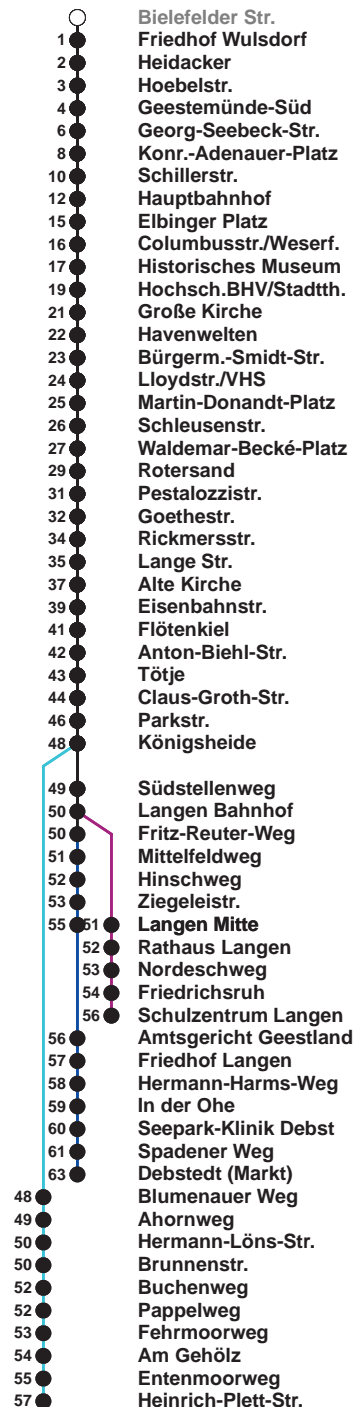

504	SZ Langen
505	Debstedt
506	Leherheide Ost

Uhr	Montag - Freitag	Samstag	Sonn-/ Feiertag
3	52 <sup>Ⓜ</sup> B		
4	11 <sup>C</sup> 40 <sup>D</sup>		
5	09 39 <sup>E</sup> 44 59	10 <sup>A</sup> 40	
6	11 <sup>G</sup> 21 <sup>S</sup> 32 <sup>E</sup> 42 52	10 40	
7	02 12 22 32 42 52	10 40	10 <sup>A</sup> 40
8	02 17 32 47	10 29 44 59	10 40
9	02 17 32 47	14 29 44 59	10 40
10	02 17 32 47	14 29 44 59	10 40
11	02 17 32 42 52 <sup>Ⓜ</sup>	14 29 44 59	02 22 42
12	12 22 <sup>Ⓜ</sup> 42 52	14 29 44 59	02 22 42
13	02 12 22 32 42 52	14 29 44 59	02 22 42
14	02 <sup>E</sup> 12 22 32 42 52	14 29 44 59	02 22 42
15	02 <sup>E</sup> 12 22 32 42 52	14 29 44 59	02 22 42
16	02 <sup>E</sup> 12 22 32 42 52	14 29 44 59	02 22 42
17	02 12 22 32 42 52	14 29 44 59	02 22 42
18	02 12 21 29 44 50 <sup>F</sup> 59	16 31 46	04 25 44
19	14 29 44	01 16 31 46	05 24 44 52 <sup>F</sup>
20	08 <sup>F</sup> 20 52	05 20 37 52	21 52
21	22 52	07 22 52	22 52
22	22 52	22 52	22 52
23	52	22 52	22 52
0	02 <sup>F</sup>	02 <sup>F</sup> 40 <sup>H</sup> 59 <sup>F</sup>	02 <sup>F</sup> 40 <sup>H</sup> 59 <sup>F</sup>
1			

Linienvverlauf und Fahrzeit in Min.

Heiligabend und Silvester nach Sonderfahrplan

- 00** Linie 502
- B** nur bis Hbf
- D** über Grünhöfe, ab Hbf weiter als L 505
- F** bis Konrad-Adenauer-Platz
- H** bis Hauptbahnhof
- Ⓜ** ab SZ Langen an Schultagen in Nds. nach Debstedt
- Ⓜ** Anruf-Linientaxi: Tel. 0471/3003 444 Anmeldung bis spätestens 45 Min. vor Abfahrt
- A** bis Alte Kirche
- C** über Rotersand
- E** bis Gewerbegebiet Debstedt
- G** bis Rotersand, weiter als L 512
- S** bis Schulzentrum Langen

nächste Vorverkaufsstelle:  
Metzdorf Lindenallee 67, Delta-Markt, Weserstr. 210

Ohne Gewähr Gültig ab 01.06.2023

[www.bremerhavenbus.de](http://www.bremerhavenbus.de)