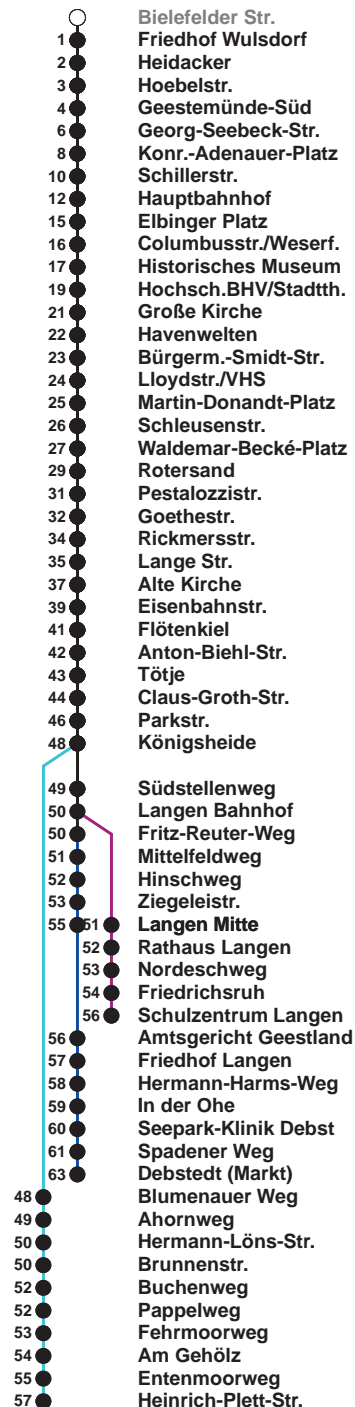

504	SZ Langen
505	Debstedt
506	Leherheide Ost

Uhr	Montag - Freitag	Samstag	Sonn-/ Feiertag
3	52 <sup>B</sup>		
4	11 <sup>C</sup> 40 <sup>D</sup>		
5	09 39 <sup>E</sup> 44 59	10 <sup>A</sup> 40	
6	11 <sup>G</sup> 21 <sup>S</sup> 32 <sup>E</sup> 42 52	10 40	
7	02 12 22 32 42 52	10 40	10 <sup>A</sup> 40
8	02 17 32 47	10 29 44 59	10 40
9	02 17 32 47	14 29 44 59	10 40
10	02 17 32 47	14 29 44 59	10 40
11	02 17 32 42 52 <sup>®</sup>	14 29 44 59	02 22 42
12	12 22 <sup>®</sup> 42 52	14 29 44 59	02 22 42
13	02 12 22 32 42 52	14 29 44 59	02 22 42
14	02 <sup>E</sup> 12 22 32 42 52	14 29 44 59	02 22 42
15	02 <sup>E</sup> 12 22 32 42 52	14 29 44 59	02 22 42
16	02 <sup>E</sup> 12 22 32 42 52	14 29 44 59	02 22 42
17	02 12 22 32 42 52	14 29 44 59	02 22 42
18	02 12 21 29 44 50 <sup>F</sup> 59	16 31 46	04 25 44
19	14 29 44	01 16 31 46	05 24 44 52 <sup>F</sup>
20	08 <sup>F</sup> 20 52	05 20 37 52	21 52
21	22 52	07 22 52	22 52
22	22 52	22 52	22 52
23	52	22 52	22 52
0	02 <sup>F</sup>	02 <sup>F</sup> 40 <sup>H</sup> 59 <sup>F</sup>	02 <sup>F</sup> 40 <sup>H</sup> 59 <sup>F</sup>
1			

Linienvverlauf und Fahrtzeit in Min.

Heiligabend und Silvester nach Sonderfahrplan

- 00** Linie 502
- B** nur bis Hbf
- D** über Grünhöfe, ab Hbf weiter als L 505
- F** bis Konrad-Adenauer-Platz
- H** bis Hauptbahnhof
- ®** ab SZ Langen an Schultagen in Nds. nach Debstedt
- ☎** Anruf-Linientaxi: Tel. 0471/3003 444 Anmeldung bis spätestens 45 Min. vor Abfahrt
- A** bis Alte Kirche
- C** über Rotersand
- E** bis Gewerbegebiet Debstedt
- G** bis Rotersand, weiter als L 512
- S** bis Schulzentrum Langen

nächste Vorverkaufsstelle:  
Metzdorf Lindenallee 67, Delta-Markt, Weserstr. 210

Ohne Gewähr Gültig ab 01.06.2023

[www.bremerhavenbus.de](http://www.bremerhavenbus.de)