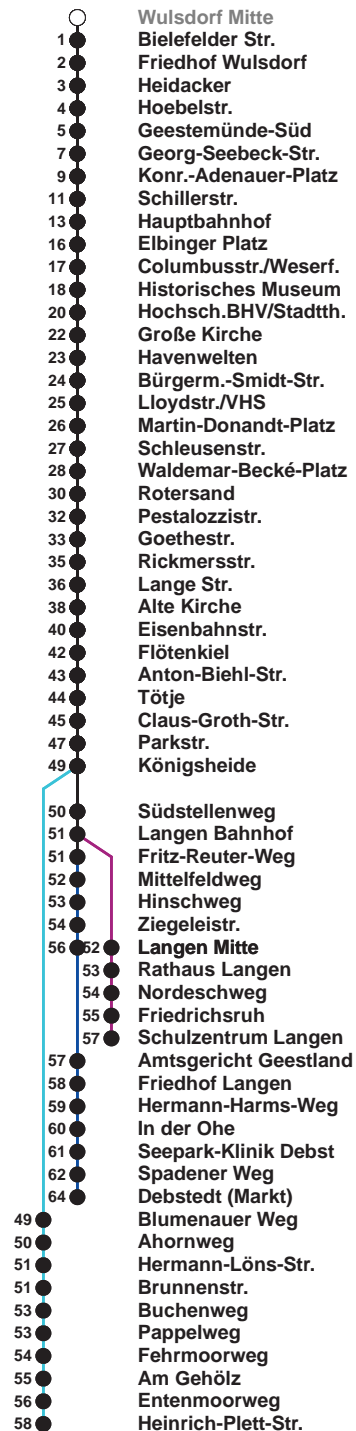

504	SZ Langen
505	Debstedt
506	Leherheide Ost

Uhr	Montag - Freitag	Samstag	Sonn-/ Feiertag
3	51 <sup>B</sup>		
4	10 <sup>C</sup> 39 <sup>D</sup>		
5	08 38 <sup>E</sup> 43 58	09 <sup>A</sup> 39	
6	10 <sup>G</sup> 20 <sup>S</sup> 31 <sup>E</sup> 41 51	09 39	
7	01 11 21 31 41 51	09 39	09 <sup>A</sup> 39
8	01 16 31 46	09 28 43 58	09 39
9	01 16 31 46	13 28 43 58	09 39
10	01 16 31 46	13 28 43 58	09 39
11	01 16 31 41 51 <sup>®</sup>	13 28 43 58	01 21 41
12	11 21 <sup>®</sup> 41 51	13 28 43 58	01 21 41
13	01 11 21 31 41 51	13 28 43 58	01 21 41
14	01 <sup>E</sup> 11 21 31 41 51	13 28 43 58	01 21 41
15	01 <sup>E</sup> 11 21 31 41 51	13 28 43 58	01 21 41
16	01 <sup>E</sup> 11 21 31 41 51	13 28 43 58	01 21 41
17	01 11 21 31 41 51	13 28 43 58	01 21 41
18	01 11 20 28 43 49 <sup>F</sup> 58	15 30 45	03 24 43
19	13 28 43	00 15 30 45	04 23 43 51 <sup>F</sup>
20	07 <sup>F</sup> 19 51	04 19 36 51	20 51
21	21 51	06 21 51	21 51
22	21 51	21 51	21 51
23	51	21 51	21 51
0	01 <sup>F</sup>	01 <sup>F</sup> 39 <sup>H</sup> 58 <sup>F</sup>	01 <sup>F</sup> 39 <sup>H</sup> 58 <sup>F</sup>
1			

Linienverlauf und Fahrzeit in Min.

Heiligabend und Silvester nach Sonderfahrplan

- 00** Linie 502
- B** nur bis Hbf
- D** über Grünhöfe, ab Hbf weiter als L 505
- F** bis Konrad-Adenauer-Platz
- H** bis Hauptbahnhof
- ®** ab SZ Langen an Schultagen in Nds. nach Debstedt
- ☎** Anruf-Linientaxi: Tel. 0471/3003 444 Anmeldung bis spätestens 45 Min. vor Abfahrt
- A** bis Alte Kirche
- C** über Rotersand
- E** bis Gewerbegebiet Debstedt
- G** bis Rotersand, weiter als L 512
- S** bis Schulzentrum Langen