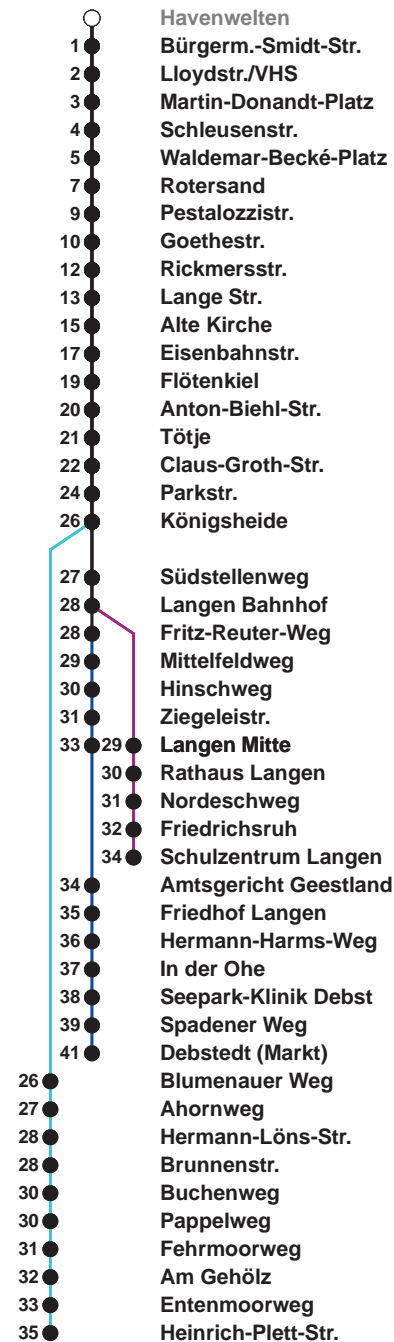

504	SZ Langen
505	Debstedt
506	Leherheide Ost

Uhr	Montag - Freitag	Samstag	Sonn-/ Feiertag
4			
5	03 ^B 26 56 ^B	27 ^A 57	
6	20 31 ^C 42 ^S 54 ^B	27 57	
7	04 14 24 34 44 54	27 57	27 ^A 57
8	04 14 24 39 54	27 51	27 57
9	09 24 39 54	06 21 36 51	27 57
10	09 24 39 54	06 21 36 51	27 57
11	09 24 39 54	06 21 36 51	24 44
12	04 14 [Ⓢ] 24 34 44 [Ⓢ] 54	06 21 36 51	04 24 44
13	04 14 24 34 44 54	06 21 36 51	04 24 44
14	04 14 24 ^B 34 44 54	06 21 36 51	04 24 44
15	04 14 24 ^B 34 44 54	06 21 36 51	04 24 44
16	04 14 24 ^B 34 44 54	06 21 36 51	04 24 44
17	04 14 24 34 44 54	06 21 36 51	04 24 44
18	04 14 24 33 42 50	06 21 37 52	04 25 45
19	05 20 35 50	07 22 37 52	05 25 45
20	05 41	07 26 41 54	05 41
21	09 39	09 24 39	09 39
22	09 39	09 39	09 39
23	09 39 ^D	09 39	09 39
0	09	09	09
1			

Linienerlauf und Fahrtzeit in Min.

Heiligabend und Silvester nach Sonderfahrplan

- A bis Alte Kirche
- B bis Gewerbegebiet Debstedt
- C bis Rotersand, weiter als L 512
- D bis Debstedt (Markt)
- S bis Schulzentrum Langen
- Ⓢ ab SZ Langen an Schultagen in Nds. nach Debstedt

nächste Verkaufsstelle:
BREMERHAVEN BUS Kundencenter Mitte, Bgm.-Smidt-Str. 73

Ohne Gewähr Gültig ab 01.06.2023

www.bremerhavenbus.de