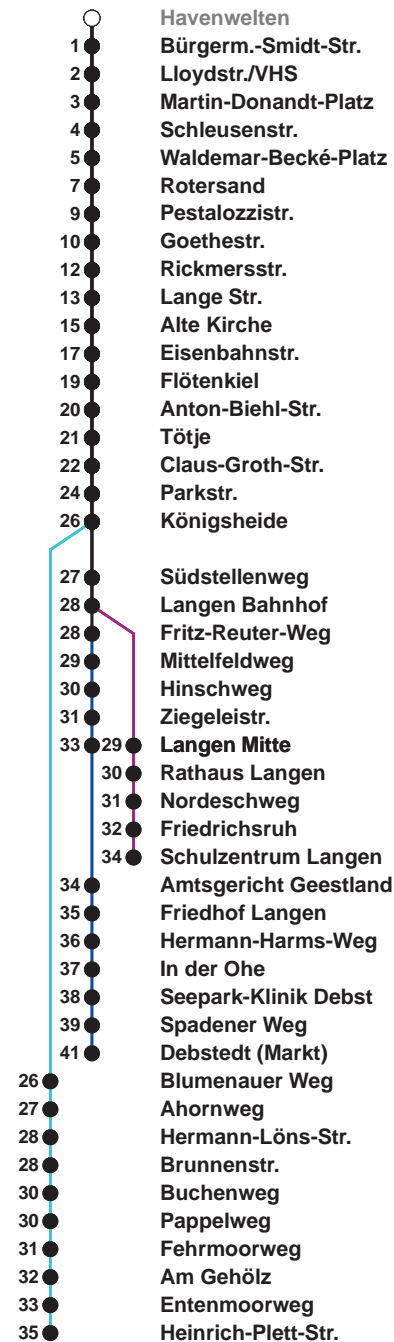

| | |
|-----|----------------|
| 504 | SZ Langen |
| 505 | Debstedt |
| 506 | Leherheide Ost |

| Uhr | Montag - Freitag | Samstag | Sonn-/ Feiertag |
|-----|--|--------------------|--------------------|
| 4 | | | |
| 5 | 03 ^B 26 56 ^B | 27 ^A 57 | |
| 6 | 20 31 ^C 42 ^S 54 ^B | 27 57 | |
| 7 | 04 14 24 34 44 54 | 27 57 | 27 ^A 57 |
| 8 | 04 14 24 39 54 | 27 51 | 27 57 |
| 9 | 09 24 39 54 | 06 21 36 51 | 27 57 |
| 10 | 09 24 39 54 | 06 21 36 51 | 27 57 |
| 11 | 09 24 39 54 | 06 21 36 51 | 24 44 |
| 12 | 04 14 [Ⓢ] 24 34 44 [Ⓢ] 54 | 06 21 36 51 | 04 24 44 |
| 13 | 04 14 24 34 44 54 | 06 21 36 51 | 04 24 44 |
| 14 | 04 14 24 ^B 34 44 54 | 06 21 36 51 | 04 24 44 |
| 15 | 04 14 24 ^B 34 44 54 | 06 21 36 51 | 04 24 44 |
| 16 | 04 14 24 ^B 34 44 54 | 06 21 36 51 | 04 24 44 |
| 17 | 04 14 24 34 44 54 | 06 21 36 51 | 04 24 44 |
| 18 | 04 14 24 33 42 50 | 06 21 37 52 | 04 25 45 |
| 19 | 05 20 35 50 | 07 22 37 52 | 05 25 45 |
| 20 | 05 41 | 07 26 41 54 | 05 41 |
| 21 | 09 39 | 09 24 39 | 09 39 |
| 22 | 09 39 | 09 39 | 09 39 |
| 23 | 09 39 ^D | 09 39 | 09 39 |
| 0 | 09 | 09 | 09 |
| 1 | | | |

Linienerlauf und Fahrtzeit in Min.

Heiligabend und Silvester nach Sonderfahrplan

- A bis Alte Kirche
- B bis Gewerbegebiet Debstedt
- C bis Rotersand, weiter als L 512
- D bis Debstedt (Markt)
- S bis Schulzentrum Langen
- Ⓢ ab SZ Langen an Schultagen in Nds. nach Debstedt

nächste Verkaufsstelle:
BREMERHAVEN BUS Kundencenter Mitte, Bgm.-Smidt-Str. 73

Ohne Gewähr Gültig ab 01.06.2023

www.bremerhavenbus.de