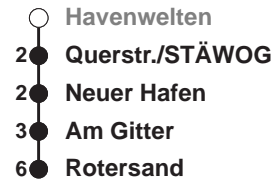

Linienverlauf und Fahrtzeit in Min.

Heiligabend und Silvester nach Sonderfahrplan

- ♦ fährt nur vor Samstagen, Sonn- und Feiertagen
- ◇ fährt nur an Musiksommer Donnerstagen, freitags und vor Wochenfeiertagen