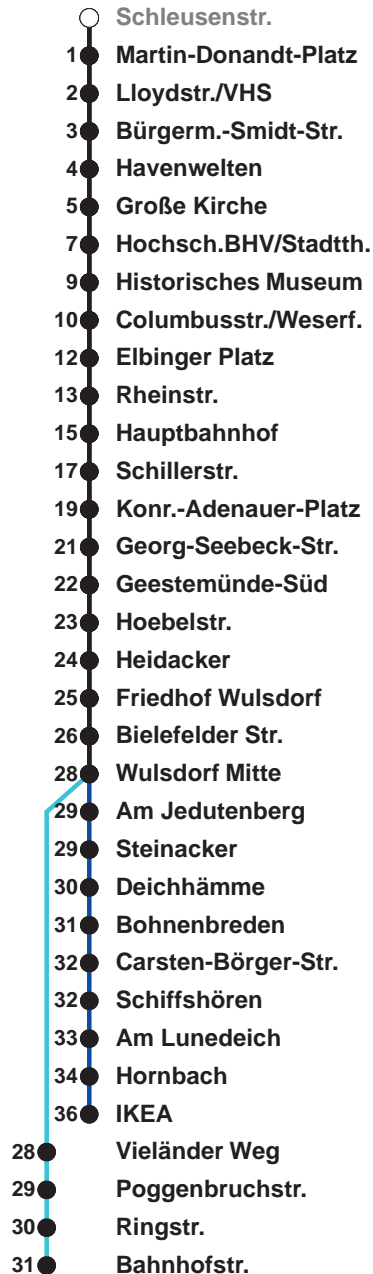

505	IKEA
506	Wulsdorf Bahnhofstr.

Uhr	Montag - Freitag	Samstag	Sonn-/ Feiertag
3	54 ^A		
4	14, 42		
5	07, 38, 48	16, 46 ^B	
6	04, 19, 35, 55	16, 46 ^B	
7	10, 25, 40, 55	16, 46 ^B	46 ^B
8	10, 25, 40, 55	16 ^D , 50	16 ^D , 46 ^B
9	10, 25, 40, 55	05, 20, 35, 50	16 ^D , 46 ^B
10	10, 25, 40, 55	05, 20, 35, 50	16 ^D , 46 ^C
11	10, 25, 40, 55	05, 20, 35, 50	19, 39 ^C , 59
12	10, 25, 40, 55	05, 20, 35, 50	19 ^C , 39, 59 ^C
13	10, 25, 40, 55	05, 20, 35, 50	19, 39 ^C , 59
14	10, 25, 40, 55	05, 20, 35, 50	19 ^C , 39, 59 ^C
15	10, 25, 40, 55	05, 20, 35, 50	19, 39 ^C , 59
16	10, 25, 40, 55	05, 20, 39, 59	19 ^C , 39, 59 ^C
17	10, 25, 40, 55	19, 39, 59	19, 39 ^C , 59
18	10, 25, 35, 50	19, 39, 59	19 ^C , 39, 59 ^C
19	05, 20, 35, 50	19, 39, 59	19, 39 ^C , 59
20	05, 28, 58 ^B	28 ^C , 58 ^B	28 ^C , 58 ^B
21	28 ^D , 58 ^B	28 ^D , 58 ^B	28 ^D , 58 ^B
22	28 ^D , 58 ^B	28 ^D , 58 ^B	28 ^D , 58 ^B
23	28 ^D , 58 ^B	28 ^D , 58 ^B	28 ^D , 58 ^B
0			
1			

Linienerlauf und Fahrzeit in Min.

Heiligabend und Silvester nach Sonderfahrplan

- 00** Linie 502
- A** nur bis Hbf
- B** über C.-Börger-Str. bis Bahnhofstr.
- C** bis C.-Börger-Str.
- D** über Bahnhofstr. bis C.-Börger-Str.
- ab Hbf weiter als L 514
- ☎** Anruf-Linientaxi: Tel. 0471/3003 444 Anmeldung bis spätestens 45 Min. vor Abfahrt

nächste Verkaufsstelle:
Tabak & Mehr, "Bürger" 214

Ohne Gewähr Gültig ab 16.03.2024