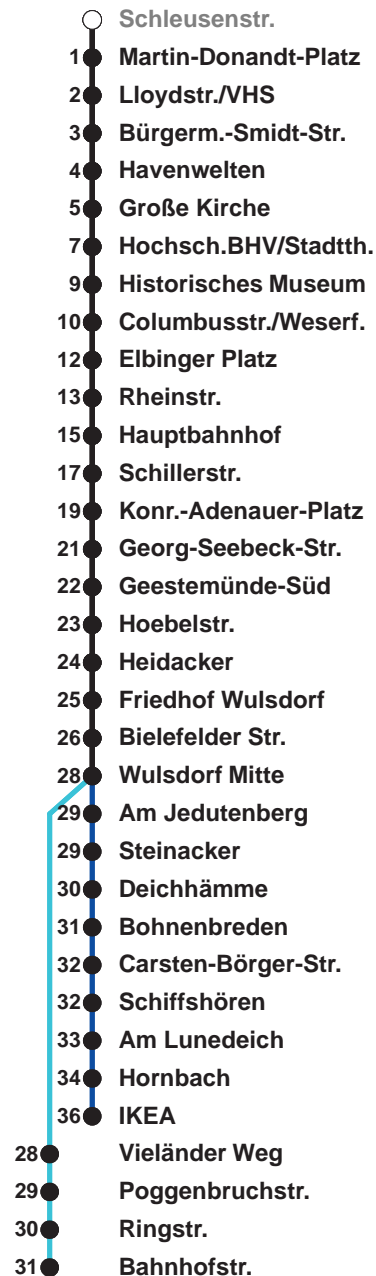

505

IKEA

506

Wulsdorf Bahnhofstr.

Uhr	Montag - Freitag	Samstag	Sonntag*
3	54 ^A		
4	14● 42●		
5	07 38 48●	16● 46 ^B	
6	04 19● 40 55●	16● 46 ^B	
7	10 25● 40 55●	16● 46 ^B	46 ^B
8	10 25● 40 55	16 ^D 50	16 ^D 46 ^B
9	10 25 40 55	05 20 35 50	16 ^D 46 ^B
10	10 25 40 55	05 20 35 50	16 ^D 46 ^C
11	10 25 40 55	05 20 35 50	19 39 ^C 59
12	10 25 40 55	05 20 35 50	19 ^C 39 59 ^C
13	10 25 40 55	05 20 35 50	19 39 ^C 59
14	10 25 40 55	05 20 35 50	19 ^C 39 59 ^C
15	10 25 40 55	05 20 35 50	19 39 ^C 59
16	10 25 40 55	05 20 39 59	19 ^C 39 59 ^C
17	10 25 40 55	19 39 59	19 39 ^C 59
18	10 25 35 50	19 39 59	19 ^C 39 59 ^C
19	05 20 35 50	19 39 59	19 39 ^C 59
20	05 28 58 ^B	28 ^C 58 ^B	28 ^C 58 ^B
21	28 ^D 58 ^B	28 ^D 58 ^B	28 ^D 58 ^B
22	28 ^D 58 ^B	28 ^D 58 ^B	28 ^D 58 ^B
23	28 ^D 58 ^B	28 ^D 58 ^B	28 ^D 58 ^B
0			
1			

Linienerlauf und Fahrzeit in Min.

* Gilt auch an Feiertagen | Hinweis: Heiligabend und Silvester nach Sonderfahrplan

- 00 Linie 502
- A nur bis Hbf
- B über C.-Börger-Str. bis Bahnhofstr.
- C bis C.-Börger-Str.
- D über Bahnhofstr. bis C.-Börger-Str.
- ab Hbf weiter als L 514
- ☎ Anruf-Linientaxi: Tel. 0471/3003 444 Anmeldung spätestens 45 Min. vor Abfahrt

nächste Vorverkaufsstelle:
Tabak & Mehr, Bgm.-Smidt-Str. 214

Ohne Gewähr Gültig ab 21.12.2024