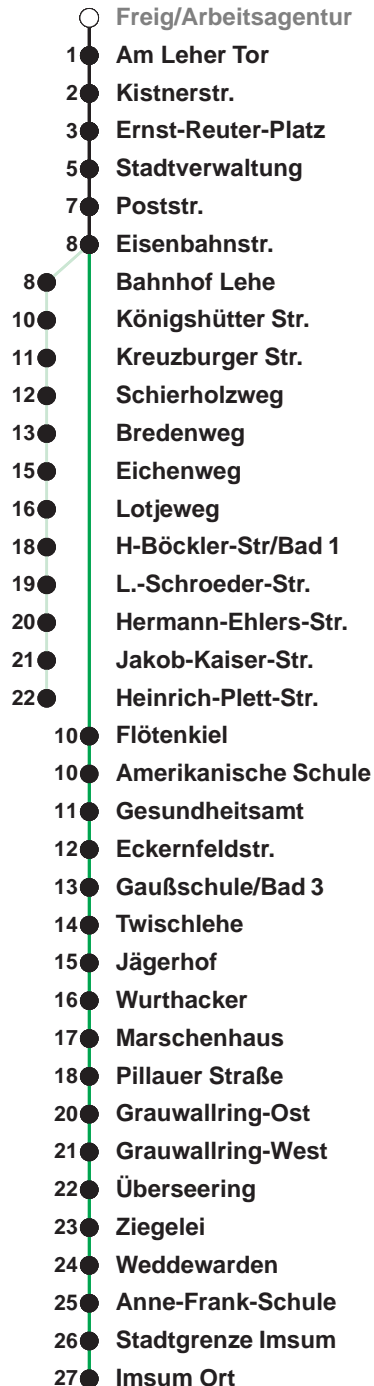

508

Leherheide West

509

Imsum

Uhr	Montag - Freitag	Samstag	Sonn-/ Feiertag
4			
5			
6	33 48		
7	03 18 33 48		
8	03 18 33 48	48	
9	03 18 33 48	03 18 33 48	
10	03 18 33 48	03 18 33 48	
11	03 18 33 48	03 18 33 48	
12	03 18 33 48	03 18 33 48	
13	03 18 33 48	03 18 33 48	
14	03 18 33 48	03 18 33 48	
15	03 18 33 48	03 18 33 48	
16	03 18 33 48	03 18	
17	03 18 33 48		
18	03 17 32 47		
19	02 17 32 47		
20			
21			
22			
23			
0			
1			

Linienvverlauf und Fahrtzeit in Min.

Heiligabend und Silvester nach Sonderfahrplan

nächste Verkaufsstelle:
Tabak u. Tabakwaren, "Bürger" 99

Ohne Gewähr Gültig ab 06.01.2024

www.bremerhavenbus.de