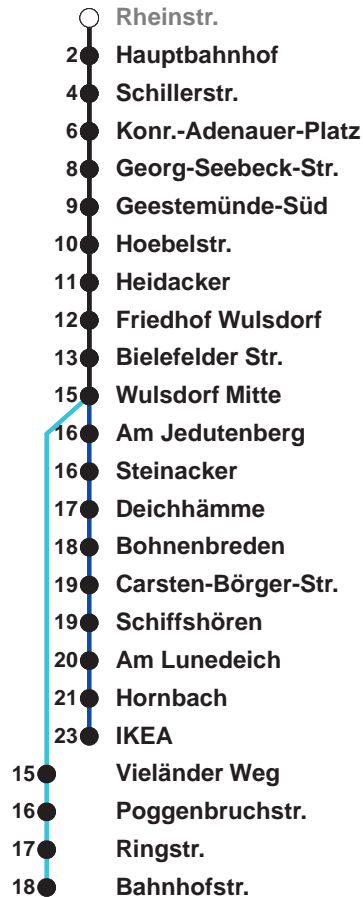

505

IKEA

506

Wulsdorf Bahnhofstr.

Uhr	Montag - Freitag	Samstag	Sonn-/ Feiertag
4			
5	17 48 58●	26● 56 _B	
6	14 29● 48	26● 56 _B	
7	08● 23 38● 53	26● 56 _B	56 _B
8	08● 23 38● 53	26 _A	26 _A 56 _B
9	08 23 38 53	03 18 33 48	26 _A 56 _B
10	08 23 38 53	03 18 33 48	26 _A 56 _C
11	08 23 38 53	03 18 33 48	32 52 _C
12	08 23 38 53	03 18 33 48	12 32 _C 52
13	08 23 38 53	03 18 33 48	12 _C 32 52 _C
14	08 23 38 53	03 18 33 48	12 32 _C 52
15	08 23 38 53	03 18 33 48	12 _C 32 52 _C
16	08 23 38 53	03 18 33 52	12 32 _C 52
17	08 23 38 53	12 32 52	12 _C 32 52 _C
18	08 23 38 48	12 32 52	12 32 _C 52
19	03 18 33 48	12 32 52	12 _C 32 52 _C
20	03 18 38	12 38 _C	12 38 _C
21	08 _B 38 _A	08 _B 38 _A	08 _B 38 _A
22	08 _B 38 _A	08 _B 38 _A	08 _B 38 _A
23	08 _B 38 _A	08 _B 38 _A	08 _B 38 _A
0	08 _B	08 _B	08 _B

Linienerlauf und Fahrzeit in Min.

Heiligabend und Silvester nach Sonderfahrplan

- A über Bahnhofstr. bis C.-Börger-Str.
- B über C.-Börger-Str. bis Bahnhofstr.
- C bis C.-Börger-Str.
- ab Hbf weiter als L 514

nächste Verkaufsstelle:
Kiosk, Georgstr. 37

Ohne Gewähr Gültig ab 16.03.2024