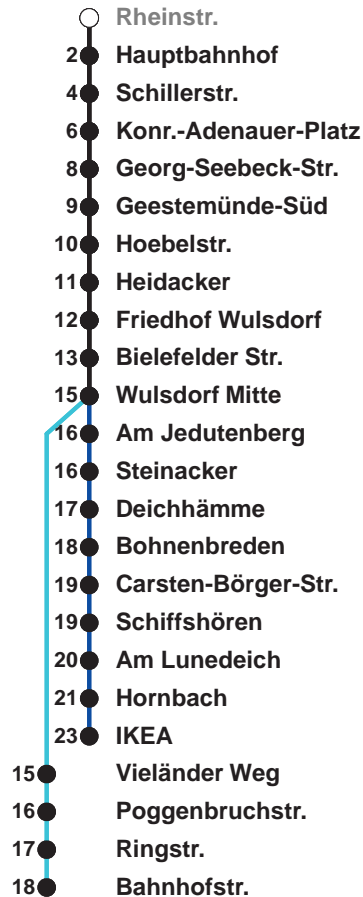

505

IKEA

506

Wulsdorf Bahnhofstr.

Uhr	Montag - Freitag	Samstag	Sonn-/ Feiertag
4			
5	17 48 58●	26● 56 _B	
6	14 29● 48	26● 56 _B	
7	08● 23 38● 53	26● 56 _B	56 _B
8	08● 23 38● 53	26 _A	26 _A 56 _B
9	08 23 38 53	03 18 33 48	26 _A 56 _B
10	08 23 38 53	03 18 33 48	26 _A 56 _C
11	08 23 38 53	03 18 33 48	32 52 _C
12	08 23 38 53	03 18 33 48	12 32 _C 52
13	08 23 38 53	03 18 33 48	12 _C 32 52 _C
14	08 23 38 53	03 18 33 48	12 32 _C 52
15	08 23 38 53	03 18 33 48	12 _C 32 52 _C
16	08 23 38 53	03 18 33 52	12 32 _C 52
17	08 23 38 53	12 32 52	12 _C 32 52 _C
18	08 23 38 48	12 32 52	12 32 _C 52
19	03 18 33 48	12 32 52	12 _C 32 52 _C
20	03 18 38	12 38 _C	12 38 _C
21	08 _B 38 _A	08 _B 38 _A	08 _B 38 _A
22	08 _B 38 _A	08 _B 38 _A	08 _B 38 _A
23	08 _B 38 _A	08 _B 38 _A	08 _B 38 _A
0	08 _B	08 _B	08 _B

Linienerlauf und Fahrzeit in Min.

Heiligabend und Silvester nach Sonderfahrplan

- A über Bahnhofstr. bis C.-Börger-Str.
- B über C.-Börger-Str. bis Bahnhofstr.
- C bis C.-Börger-Str.
- ab Hbf weiter als L 514

nächste Verkaufsstelle:
Kiosk, Georgstr. 37

Ohne Gewähr Gültig ab 16.03.2024

www.bremerhavenbus.de