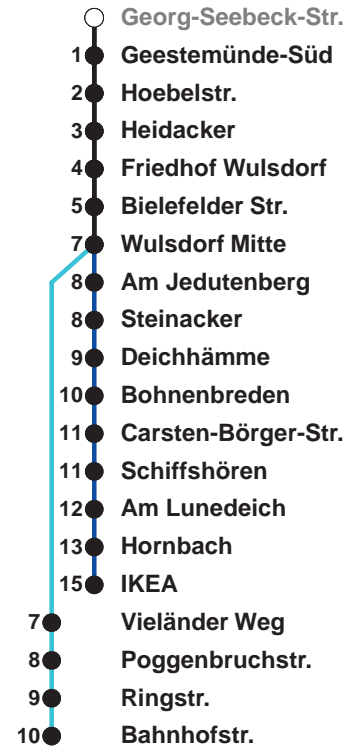

505

IKEA

506

Wulsdorf Bahnhofstr.

Uhr	Montag - Freitag	Samstag	Sonn-/ Feiertag
4		59	
5	54	29	
6	20 56	02 <sub>B</sub>	59
7	31	02 <sub>B</sub>	29
8	01 31	02 <sub>B</sub> 15 32 <sub>A</sub>	02 <sub>B</sub> 32 <sub>A</sub>
9	01 16 31 46	02 11 26 41 56	02 <sub>B</sub> 32 <sub>A</sub>
10	01 16 31 46	11 26 41 56	02 <sub>B</sub> 32 <sub>A</sub>
11	01 16 31 46	11 26 41 56	02 <sub>C</sub> 10 40
12	01 16 31 46	11 26 41 56	00 <sub>C</sub> 20 40 <sub>C</sub>
13	01 16 31 46	11 26 41 56	00 20 <sub>C</sub> 40
14	01 16 31 46	11 26 41 56	00 <sub>C</sub> 20 40 <sub>C</sub>
15	01 16 31 46	11 26 41 56	00 20 <sub>C</sub> 40
16	01 16 31 46	11 26 41	00 <sub>C</sub> 20 40 <sub>C</sub>
17	01 16 31 46	00 20 40	00 20 <sub>C</sub> 40
18	01 16 31 45 55	00 20 39 59	00 <sub>C</sub> 20 39 <sub>C</sub> 59
19	10 25 40 55	19 39 59	19 <sub>C</sub> 39 59 <sub>C</sub>
20	10 25 44	19 44 <sub>C</sub>	19 44 <sub>C</sub>
21	14 <sub>B</sub> 44 <sub>A</sub>	14 <sub>B</sub> 44 <sub>A</sub>	14 <sub>B</sub> 44 <sub>A</sub>
22	14 <sub>B</sub> 44 <sub>A</sub>	14 <sub>B</sub> 44 <sub>A</sub>	14 <sub>B</sub> 44 <sub>A</sub>
23	14 <sub>B</sub> 44 <sub>A</sub>	14 <sub>B</sub> 44 <sub>A</sub>	14 <sub>B</sub> 44 <sub>A</sub>
0	14 <sub>B</sub>	14 <sub>B</sub>	14 <sub>B</sub>
1			

Linienerlauf und Fahrzeit in Min.

Heiligabend und Silvester nach Sonderfahrplan

- A über Bahnhofstr. bis C.-Börger-Str.
- B über C.-Börger-Str. bis Bahnhofstr.
- C bis C.-Börger-Str.