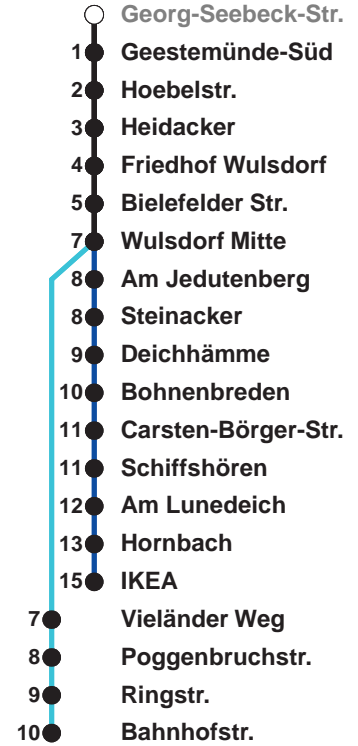

505

IKEA

506

Wulsdorf Bahnhofstr.

Uhr	Montag - Freitag	Samstag	Sonntag*
4		59	
5	54	29	
6	20	02 <sup>B</sup>	59
7	01 31	02 <sup>B</sup>	29
8	01 31	02 <sup>B</sup> 15 32 <sup>A</sup>	02 <sup>B</sup> 32 <sup>A</sup>
9	01 16 31 46	02 11 26 41 56	02 <sup>B</sup> 32 <sup>A</sup>
10	01 16 31 46	11 26 41 56	02 <sup>B</sup> 32 <sup>A</sup>
11	01 16 31 46	11 26 41 56	02 <sup>C</sup> 10 40
12	01 16 31 46	11 26 41 56	00 <sup>C</sup> 20 40 <sup>C</sup>
13	01 16 31 46	11 26 41 56	00 20 <sup>C</sup> 40
14	01 16 31 46	11 26 41 56	00 <sup>C</sup> 20 40 <sup>C</sup>
15	01 16 31 46	11 26 41 56	00 20 <sup>C</sup> 40
16	01 16 31 46	11 26 41	00 <sup>C</sup> 20 40 <sup>C</sup>
17	01 16 31 46	00 20 40	00 20 <sup>C</sup> 40
18	01 16 31 46 55	00 20 39 59	00 <sup>C</sup> 20 39 <sup>C</sup> 59
19	10 25 40 55	19 39 59	19 <sup>C</sup> 39 59 <sup>C</sup>
20	10 25 44	19 44 <sup>C</sup>	19 44 <sup>C</sup>
21	14 <sup>B</sup> 44 <sup>A</sup>	14 <sup>B</sup> 44 <sup>A</sup>	14 <sup>B</sup> 44 <sup>A</sup>
22	14 <sup>B</sup> 44 <sup>A</sup>	14 <sup>B</sup> 44 <sup>A</sup>	14 <sup>B</sup> 44 <sup>A</sup>
23	14 <sup>B</sup> 44 <sup>A</sup>	14 <sup>B</sup> 44 <sup>A</sup>	14 <sup>B</sup> 44 <sup>A</sup>
0	14 <sup>B</sup>	14 <sup>B</sup>	14 <sup>B</sup>
1			

Linienerlauf und Fahrzeit in Min.

\* Gilt auch an Feiertagen | Hinweis: Heiligabend und Silvester nach Sonderfahrplan

- A über Bahnhofstr. bis C.-Börger-Str.
- B über C.-Börger-Str. bis Bahnhofstr.
- C bis C.-Börger-Str.

nächste Vorverkaufsstelle:  
Tourist-Info, Am Schaufenster 6

Ohne Gewähr Gültig ab 21.12.2024

www.bremerhavenbus.de

BREMERHAVEN BUS