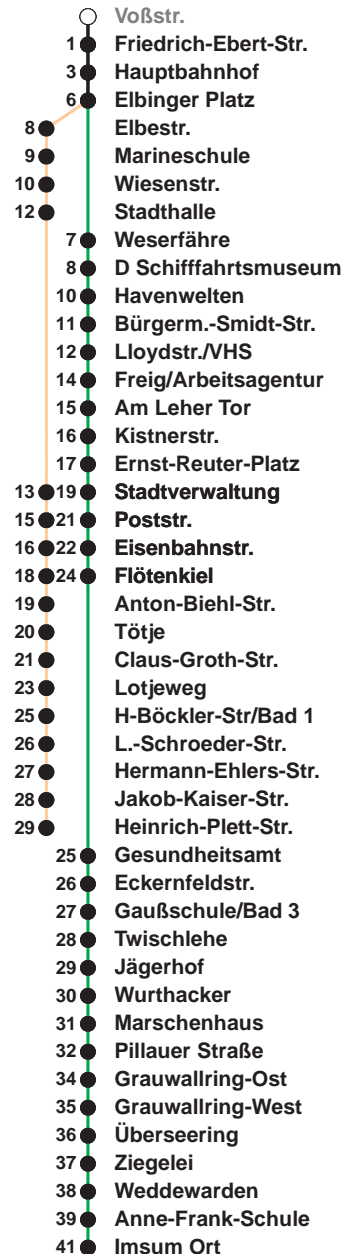

Linienvverlauf und Fahrtzeit in Min.

Heiligabend und Silvester nach Sonderfahrplan

- A bis Hbf
- B bis Flötenkiel

nächste Verkaufsstelle:  
Kundencenter BREMERHAVEN BUS, Bahnhofspassage

Ohne Gewähr Gültig ab 06.01.2024