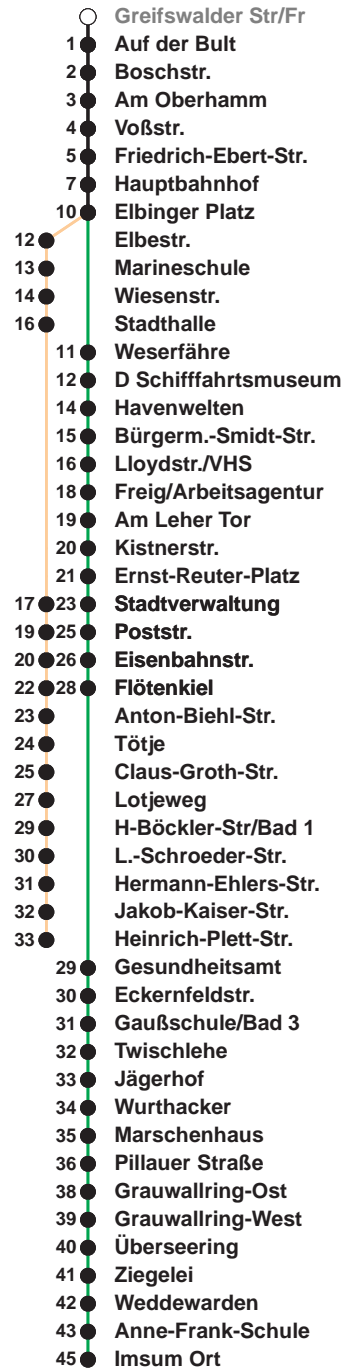

503

Leherheide West

509

Imsum

Uhr	Montag - Freitag	Samstag	Sonn-/ Feiertag
3			
4			
5	12 _A 42 _A	17 _B	
6	01 15 30 45	17 _B	
7	00 15 30 45	17 _B	17 _B
8	00 15 30 45	17 45	17 _B
9	00 15 30 45	00 15 30 45	17 _B
10	00 15 30 45	00 15 30 45	17 _B 47
11	00 15 30 45	00 15 30 45	32
12	00 15 30 45	00 15 30 45	12 52
13	00 15 30 45	00 15 30 45	32
14	00 15 30 45	00 15 30 45	12 52
15	00 15 30 45	00 15 30 45	32
16	00 15 30 45	12 52	12 52
17	00 15 30 45	32	32
18	00 15 30 45	12 52	12 52
19	00 15 30	32 52	32 52
20	29 _B	29 _B	29 _B
21	29 _B	29 _B	29 _B
22	29 _B	29 _B	29 _B
23	29 _B	29 _B	29 _B
0	29 _A	29 _A	29 _A
1			

Linienvverlauf und Fahrtzeit in Min.

Heiligabend und Silvester nach Sonderfahrplan

- A bis Hbf
- B bis Flötenkiel