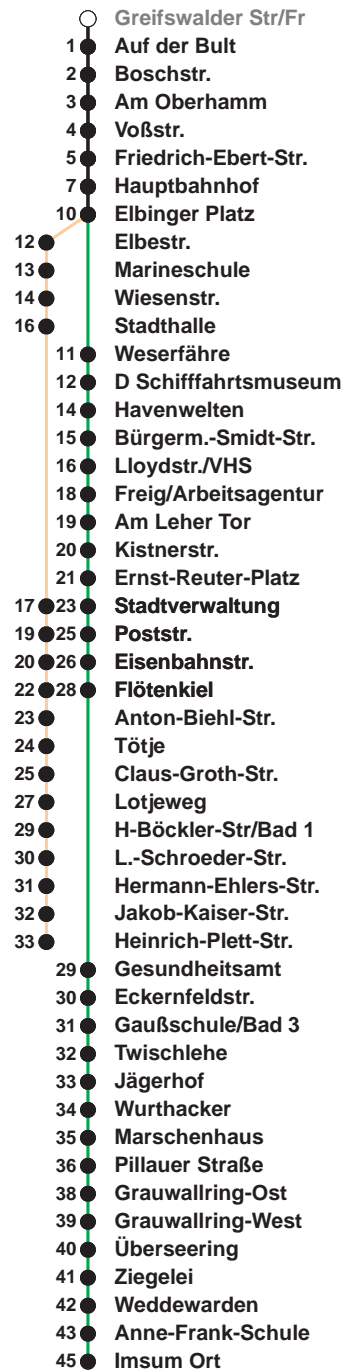

**503**

**Leherheide West**

**509**

**Imsum**

Uhr	Montag - Freitag	Samstag	Sonn-/ Feiertag
3			
4			
5	12 <sub>A</sub> 42 <sub>A</sub>	17 <sub>B</sub>	
6	01 15 30 45	17 <sub>B</sub>	
7	00 15 30 45	17 <sub>B</sub>	17 <sub>B</sub>
8	00 15 30 45	17 45	17 <sub>B</sub>
9	00 15 30 45	00 15 30 45	17 <sub>B</sub>
10	00 15 30 45	00 15 30 45	17 <sub>B</sub> 47
11	00 15 30 45	00 15 30 45	32
12	00 15 30 45	00 15 30 45	12 52
13	00 15 30 45	00 15 30 45	32
14	00 15 30 45	00 15 30 45	12 52
15	00 15 30 45	00 15 30 45	32
16	00 15 30 45	12 52	12 52
17	00 15 30 45	32	32
18	00 15 30 45	12 52	12 52
19	00 15 30	32 52	32 52
20	29 <sub>B</sub>	29 <sub>B</sub>	29 <sub>B</sub>
21	29 <sub>B</sub>	29 <sub>B</sub>	29 <sub>B</sub>
22	29 <sub>B</sub>	29 <sub>B</sub>	29 <sub>B</sub>
23	29 <sub>B</sub>	29 <sub>B</sub>	29 <sub>B</sub>
0	29 <sub>A</sub>	29 <sub>A</sub>	29 <sub>A</sub>
1			

Linienerlauf und Fahrtzeit in Min.

Heiligabend und Silvester nach Sonderfahrplan

- A bis Hbf
- B bis Flötenkiel