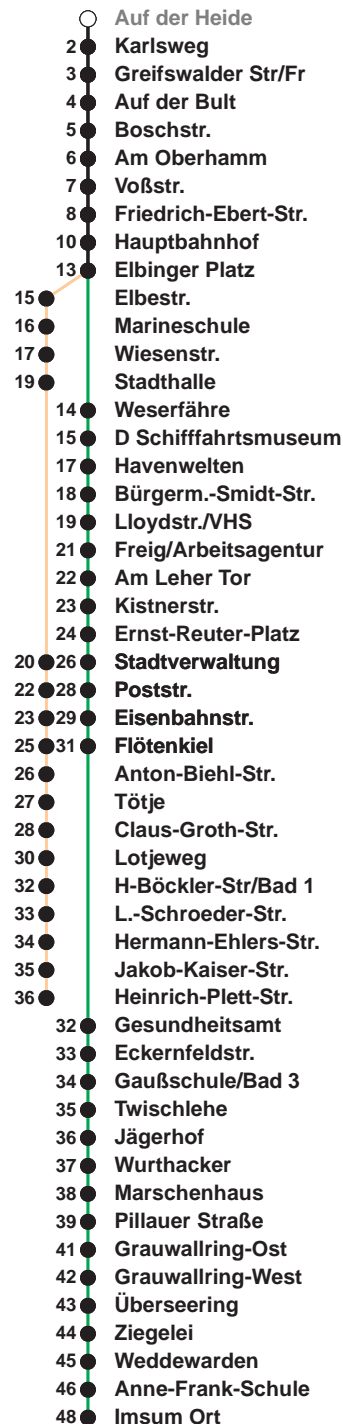

503

Leherheide West

509

Imsum

Uhr	Montag - Freitag	Samstag	Sonn-/ Feiertag
3			
4			
5	10 _A 40 _A 59	15 _B	
6	12 27 42 57	15 _B	
7	12 27 42 57	15 _B	15 _B
8	12 27 42 57	15 42 57	15 _B
9	12 27 42 57	12 27 42 57	15 _B
10	12 27 42 57	12 27 42 57	15 _B 45
11	12 27 42 57	12 27 42 57	29
12	12 27 42 57	12 27 42 57	09 49
13	12 27 42 57	12 27 42 57	29
14	12 27 42 57	12 27 42 57	09 49
15	12 27 42 57	12 27 42	29
16	12 27 42 57	09 49	09 49
17	12 27 42 57	29	29
18	12 27 42 57	09 49	09 49
19	12 27	29 49	29 49
20	27 _B	27 _B	27 _B
21	27 _B	27 _B	27 _B
22	27 _B	27 _B	27 _B
23	27 _B	27 _B	27 _B
0	27 _A	27 _A	27 _A
1			

Linienvverlauf und Fahrtzeit in Min.

Heiligabend und Silvester nach Sonderfahrplan

- A bis Hbf
- B bis Flötenkiel

nächste Verkaufsstelle:
 Geschenkboutique, Vieländer Weg 230 a
 Ohne Gewähr Gültig ab 06.01.2024