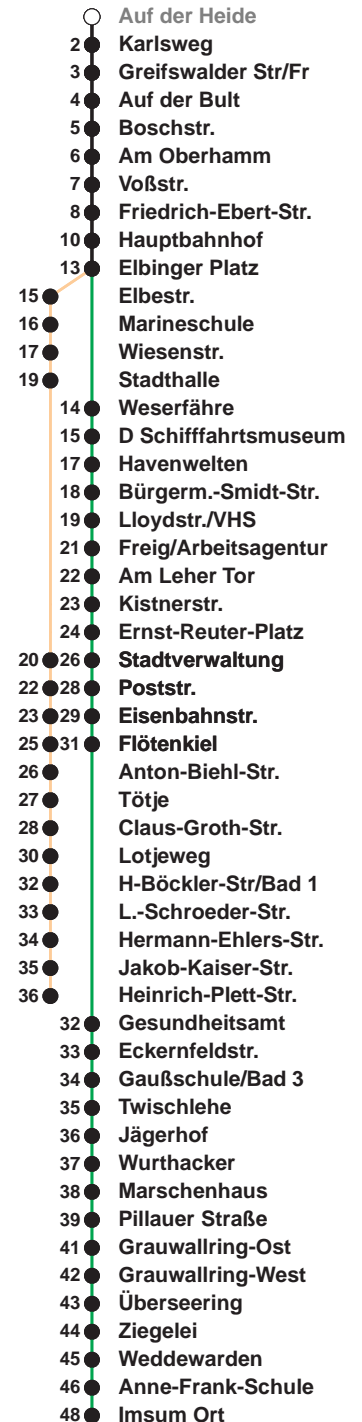

503

Leherheide West

509

Imsum

| Uhr | Montag - Freitag | Samstag | Sonn-/ Feiertag |
|-----|------------------------------------|-----------------|--------------------|
| 3 | | | |
| 4 | | | |
| 5 | 10 _A 40 _A 59 | 15 _B | |
| 6 | 12 27 42 57 | 15 _B | |
| 7 | 12 27 42 57 | 15 _B | 15 _B |
| 8 | 12 27 42 57 | 15 42 57 | 15 _B |
| 9 | 12 27 42 57 | 12 27 42 57 | 15 _B |
| 10 | 12 27 42 57 | 12 27 42 57 | 15 _B 45 |
| 11 | 12 27 42 57 | 12 27 42 57 | 29 |
| 12 | 12 27 42 57 | 12 27 42 57 | 09 49 |
| 13 | 12 27 42 57 | 12 27 42 57 | 29 |
| 14 | 12 27 42 57 | 12 27 42 57 | 09 49 |
| 15 | 12 27 42 57 | 12 27 42 | 29 |
| 16 | 12 27 42 57 | 09 49 | 09 49 |
| 17 | 12 27 42 57 | 29 | 29 |
| 18 | 12 27 42 57 | 09 49 | 09 49 |
| 19 | 12 27 | 29 49 | 29 49 |
| 20 | 27 _B | 27 _B | 27 _B |
| 21 | 27 _B | 27 _B | 27 _B |
| 22 | 27 _B | 27 _B | 27 _B |
| 23 | 27 _B | 27 _B | 27 _B |
| 0 | 27 _A | 27 _A | 27 _A |
| 1 | | | |

Linienvverlauf und Fahrtzeit in Min.

Heiligabend und Silvester nach Sonderfahrplan

- A bis Hbf
- B bis Flötenkiel

nächste Verkaufsstelle:
Geschenkboutique, Vieländer Weg 230 a

Ohne Gewähr Gültig ab 06.01.2024