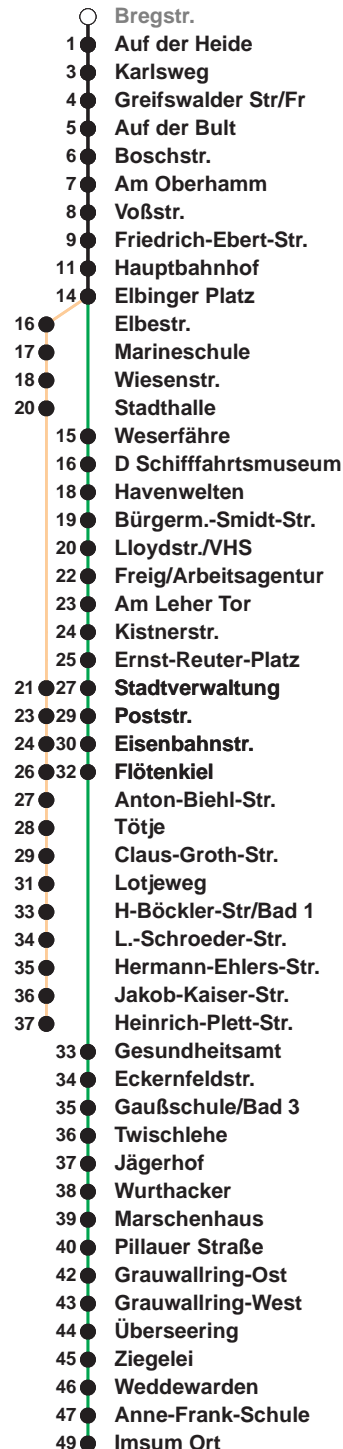

503

Leherheide West

509

Imsum

Uhr	Montag - Freitag	Samstag	Sonn-/ Feiertag
3			
4			
5	09 <sub>A</sub> 39 <sub>A</sub> 58	14 <sub>B</sub>	
6	11 26 41 56	14 <sub>B</sub>	
7	11 26 41 56	14 <sub>B</sub>	14 <sub>B</sub>
8	11 26 41 56	14 41 56	14 <sub>B</sub>
9	11 26 41 56	11 26 41 56	14 <sub>B</sub>
10	11 26 41 56	11 26 41 56	14 <sub>B</sub> 44
11	11 26 41 56	11 26 41 56	28
12	11 26 41 56	11 26 41 56	08 48
13	11 26 41 56	11 26 41 56	28
14	11 26 41 56	11 26 41 56	08 48
15	11 26 41 56	11 26 41	28
16	11 26 41 56	08 48	08 48
17	11 26 41 56	28	28
18	11 26 41 56	08 48	08 48
19	11 26	28 48	28 48
20	26 <sub>B</sub>	26 <sub>B</sub>	26 <sub>B</sub>
21	26 <sub>B</sub>	26 <sub>B</sub>	26 <sub>B</sub>
22	26 <sub>B</sub>	26 <sub>B</sub>	26 <sub>B</sub>
23	26 <sub>B</sub>	26 <sub>B</sub>	26 <sub>B</sub>
0	26 <sub>A</sub>	26 <sub>A</sub>	26 <sub>A</sub>
1			

Linienvverlauf und Fahrtzeit in Min.

Heiligabend und Silvester nach Sonderfahrplan

A bis Hbf  
B bis Flötenkiel

nächste Verkaufsstelle:  
Geschenkboutique, Vieländer Weg 230 a  
Ohne Gewähr Gültig ab 06.01.2024