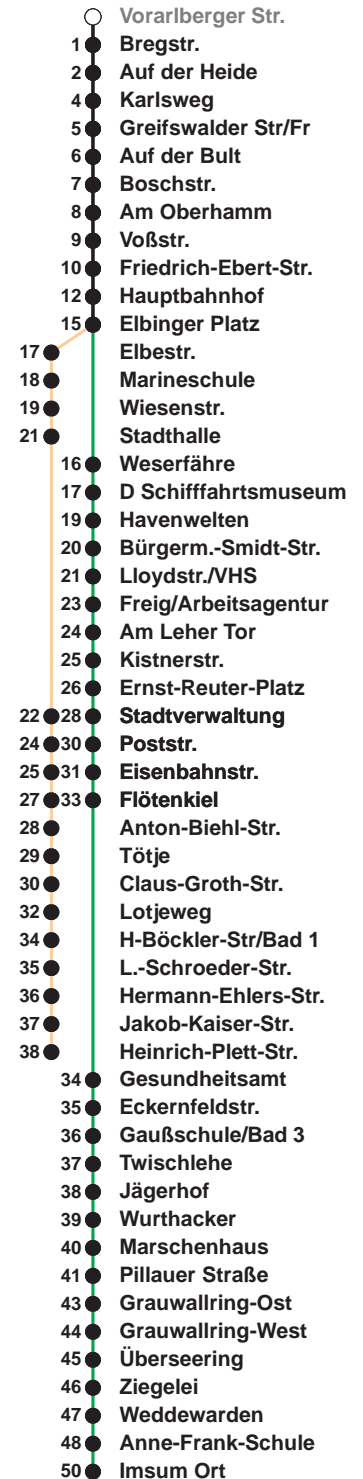

503

Leherheide West

509

Imsum

Uhr	Montag - Freitag	Samstag	Sonn-/ Feiertag
3			
4			
5	08 _A 38 _A 57	13 _B	
6	10 25 40 55	13 _B	
7	10 25 40 55	13 _B	13 _B
8	10 25 40 55	13 40 55	13 _B
9	10 25 40 55	10 25 40 55	13 _B
10	10 25 40 55	10 25 40 55	13 _B 43
11	10 25 40 55	10 25 40 55	27
12	10 25 40 55	10 25 40 55	07 47
13	10 25 40 55	10 25 40 55	27
14	10 25 40 55	10 25 40 55	07 47
15	10 25 40 55	10 25 40	27
16	10 25 40 55	07 47	07 47
17	10 25 40 55	27	27
18	10 25 40 55	07 47	07 47
19	10 25	27 47	27 47
20	25 _B	25 _B	25 _B
21	25 _B	25 _B	25 _B
22	25 _B	25 _B	25 _B
23	25 _B	25 _B	25 _B
0	25 _A	25 _A	25 _A
1			

Linienvverlauf und Fahrtzeit in Min.

Heiligabend und Silvester nach Sonderfahrplan

A bis Hbf
B bis Flötenkiel

nächste Verkaufsstelle:
Geschenkboutique, Vieländer Weg 230 a
Ohne Gewähr Gültig ab 06.01.2024