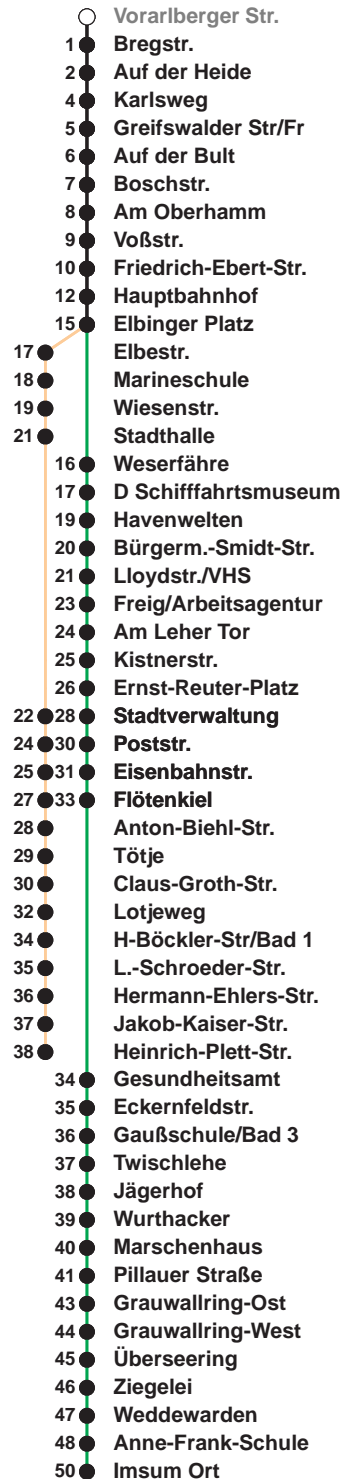

503

Leherheide West

509

Imsum

Uhr	Montag - Freitag	Samstag	Sonn-/ Feiertag
3			
4			
5	08 <sub>A</sub> 38 <sub>A</sub> 57	13 <sub>B</sub>	
6	10 25 40 55	13 <sub>B</sub>	
7	10 25 40 55	13 <sub>B</sub>	13 <sub>B</sub>
8	10 25 40 55	13 40 55	13 <sub>B</sub>
9	10 25 40 55	10 25 40 55	13 <sub>B</sub>
10	10 25 40 55	10 25 40 55	13 <sub>B</sub> 43
11	10 25 40 55	10 25 40 55	27
12	10 25 40 55	10 25 40 55	07 47
13	10 25 40 55	10 25 40 55	27
14	10 25 40 55	10 25 40 55	07 47
15	10 25 40 55	10 25 40	27
16	10 25 40 55	07 47	07 47
17	10 25 40 55	27	27
18	10 25 40 55	07 47	07 47
19	10 25	27 47	27 47
20	25 <sub>B</sub>	25 <sub>B</sub>	25 <sub>B</sub>
21	25 <sub>B</sub>	25 <sub>B</sub>	25 <sub>B</sub>
22	25 <sub>B</sub>	25 <sub>B</sub>	25 <sub>B</sub>
23	25 <sub>B</sub>	25 <sub>B</sub>	25 <sub>B</sub>
0	25 <sub>A</sub>	25 <sub>A</sub>	25 <sub>A</sub>
1			

Linienvverlauf und Fahrtzeit in Min.

Heiligabend und Silvester nach Sonderfahrplan

A bis Hbf  
B bis Flötenkiel

nächste Verkaufsstelle:  
Geschenkboutique, Vieländer Weg 230 a  
Ohne Gewähr Gültig ab 06.01.2024