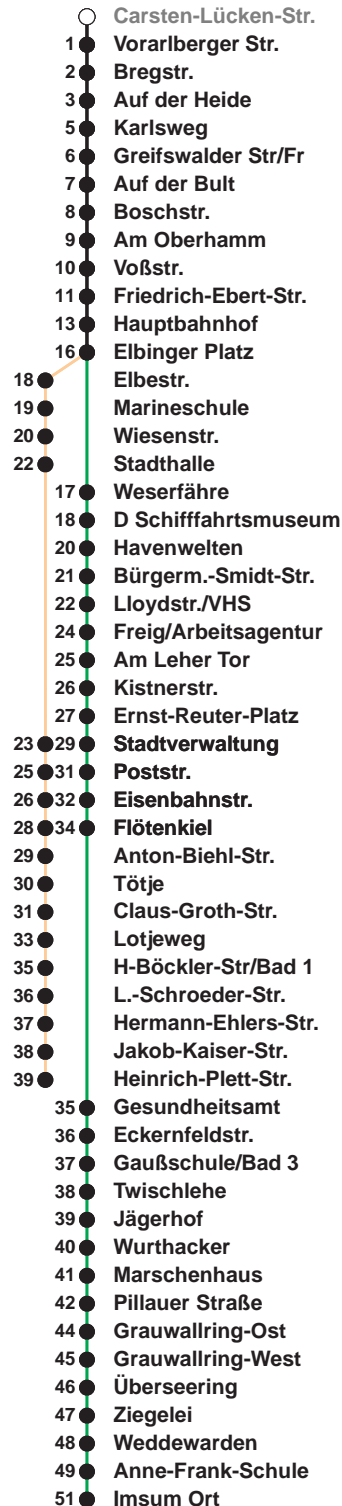

503

Leherheide West

509

Imsum

Uhr	Montag - Freitag	Samstag	Sonn-/ Feiertag
3			
4			
5	07 _A 37 _A 56	12 _B	
6	09 24 39 54	12 _B	
7	09 24 39 54	12 _B	12 _B
8	09 24 39 54	12 39 54	12 _B
9	09 24 39 54	09 24 39 54	12 _B
10	09 24 39 54	09 24 39 54	12 _B 42
11	09 24 39 54	09 24 39 54	26
12	09 24 39 54	09 24 39 54	06 46
13	09 24 39 54	09 24 39 54	26
14	09 24 39 54	09 24 39 54	06 46
15	09 24 39 54	09 24 39	26
16	09 24 39 54	06 46	06 46
17	09 24 39 54	26	26
18	09 24 39 54	06 46	06 46
19	09 24	26 46	26 46
20	24 _B	24 _B	24 _B
21	24 _B	24 _B	24 _B
22	24 _B	24 _B	24 _B
23	24 _B	24 _B	24 _B
0	24 _A	24 _A	24 _A
1			

Linienvverlauf und Fahrtzeit in Min.

Heiligabend und Silvester nach Sonderfahrplan

A bis Hbf
B bis Flötenkiel

nächste Verkaufsstelle:
Geschenkboutique, Vieländer Weg 230 a
Ohne Gewähr Gültig ab 06.01.2024