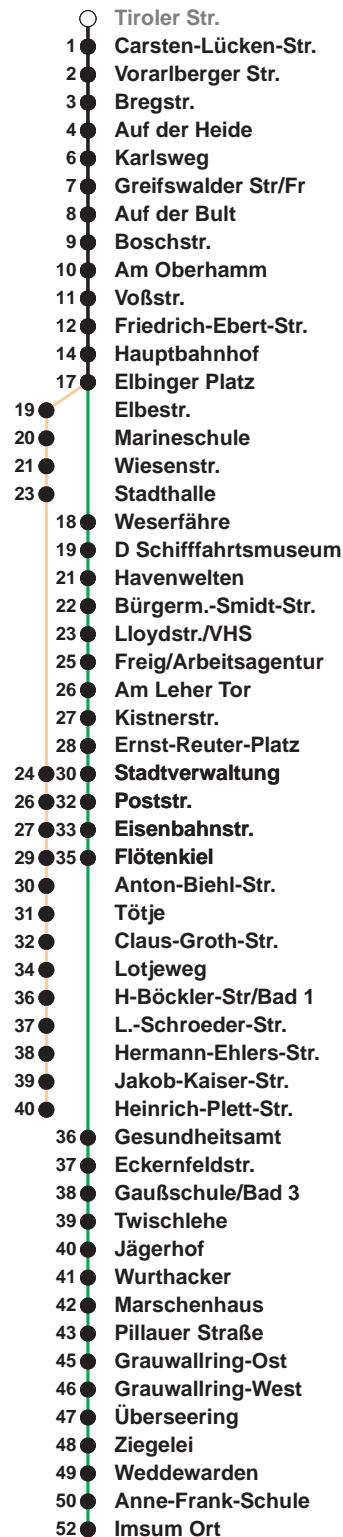

503

Leherheide West

509

Imsum

Uhr	Montag - Freitag	Samstag	Sonn-/ Feiertag
3			
4			
5	06 _A 36 _A 55	11 _B	
6	08 23 38 53	11 _B	
7	08 23 38 53	11 _B	11 _B
8	08 23 38 53	11 38 53	11 _B
9	08 23 38 53	08 23 38 53	11 _B
10	08 23 38 53	08 23 38 53	11 _B 41
11	08 23 38 53	08 23 38 53	25
12	08 23 38 53	08 23 38 53	05 45
13	08 23 38 53	08 23 38 53	25
14	08 23 38 53	08 23 38 53	05 45
15	08 23 38 53	08 23 38	25
16	08 23 38 53	05 45	05 45
17	08 23 38 53	25	25
18	08 23 38 53	05 45	05 45
19	08 23	25 45	25 45
20	23 _B	23 _B	23 _B
21	23 _B	23 _B	23 _B
22	23 _B	23 _B	23 _B
23	23 _B	23 _B	23 _B
0	23 _A	23 _A	23 _A
1			

Linienvverlauf und Fahrtzeit in Min.

Heiligabend und Silvester nach Sonderfahrplan

- A bis Hbf
- B bis Flötenkiel

nächste Verkaufsstelle:
 Geschenkboutique, Vieländer Weg 230 a
 Ohne Gewähr Gültig ab 06.01.2024