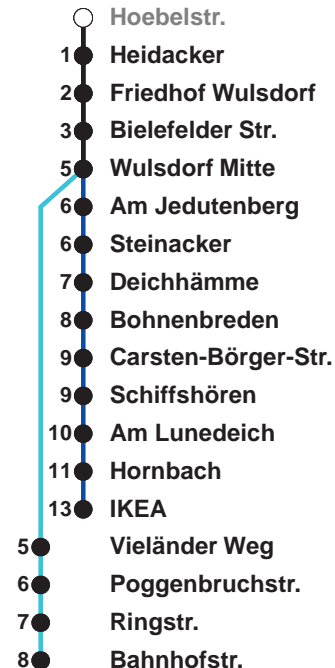

505

IKEA

506

Wulsdorf Bahnhofstr.

Uhr	Montag - Freitag	Samstag	Sonn-/ Feiertag
4			
5	56	01 31	
6	22 58	04 _B	
7	33	04 _B	01 31
8	03 33	04 _B 17 34 _A	04 _B 34 _A
9	03 18 33 48	04 13 28 43 58	04 _B 34 _A
10	03 18 33 48	13 28 43 58	04 _B 34 _A
11	03 18 33 48	13 28 43 58	04 _C 12 42
12	03 18 33 48	13 28 43 58	02 _C 22 42 _C
13	03 18 33 48	13 28 43 58	02 22 _C 42
14	03 18 33 48	13 28 43 58	02 _C 22 42 _C
15	03 18 33 48	13 28 43 58	02 22 _C 42
16	03 18 33 48	13 28 43	02 _C 22 42 _C
17	03 18 33 48	02 22 42	02 22 _C 42
18	03 18 33 47 57	02 22 41	02 _C 22 41 _C
19	12 27 42 57	01 21 41	01 21 _C 41
20	12 27 46	01 21 46 _C	01 _C 21 46 _C
21	16 _B 46 _A	16 _B 46 _A	16 _B 46 _A
22	16 _B 46 _A	16 _B 46 _A	16 _B 46 _A
23	16 _B 46 _A	16 _B 46 _A	16 _B 46 _A
0	16 _B	16 _B	16 _B

Linienerlauf und Fahrzeit in Min.

Heiligabend und Silvester nach Sonderfahrplan

- A über Bahnhofstr. bis C.-Börger-Str.
- B über C.-Börger-Str. bis Bahnhofstr.
- C bis C.-Börger-Str.