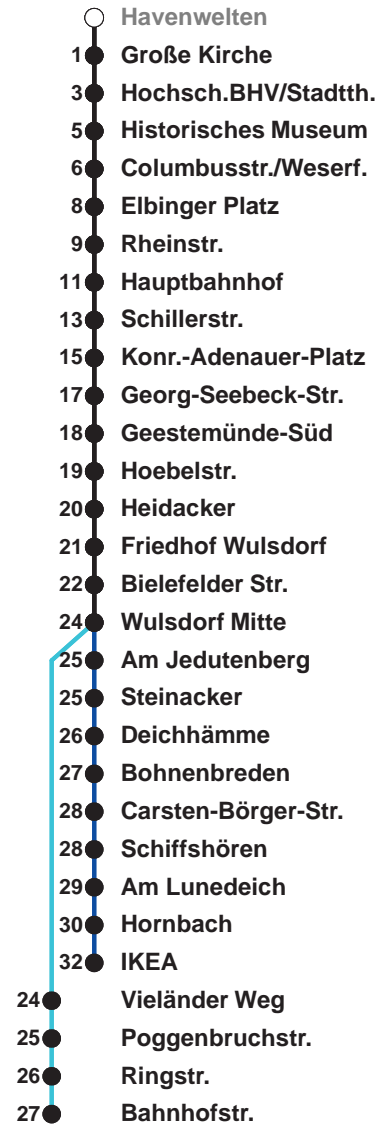

505

IKEA

506

Wulsdorf Bahnhofstr.

Uhr	Montag - Freitag	Samstag	Sonn-/ Feiertag
4			
5	10 41 51●	19● 49 _B	
6	07 22● 39 59●	19● 49 _B	
7	14 29● 44 59●	19● 49 _B	49 _B
8	14 29● 44 59	19 _A 54	19 _A 49 _B
9	14 29 44 59	09 24 39 54	19 _A 49 _B
10	14 29 44 59	09 24 39 54	19 _A 49 _C
11	14 29 44 59	09 24 39 54	23 43 _C
12	14 29 44 59	09 24 39 54	03 23 _C 43
13	14 29 44 59	09 24 39 54	03 _C 23 43 _C
14	14 29 44 59	09 24 39 54	03 23 _C 43
15	14 29 44 59	09 24 39 54	03 _C 23 43 _C
16	14 29 44 59	09 24 43	03 23 _C 43
17	14 29 44 59	03 23 43	03 _C 23 43 _C
18	14 29 39 54	03 23 43	03 23 _C 43
19	09 24 39 54	03 23 43	03 _C 23 43 _C
20	09 31	03 31 _C	03 31 _C
21	01 _B 31 _A	01 _B 31 _A	01 _B 31 _A
22	01 _B 31 _A	01 _B 31 _A	01 _B 31 _A
23	01 _B 31 _A	01 _B 31 _A	01 _B 31 _A
0	01 _B	01 _B	01 _B

Linienerlauf und Fahrzeit in Min.

Heiligabend und Silvester nach Sonderfahrplan

- A über Bahnhofstr. bis C.-Börger-Str.
- B über C.-Börger-Str. bis Bahnhofstr.
- C bis C.-Börger-Str.
- ab Hbf weiter als L 514

nächste Verkaufsstelle:
BREMERHAVEN BUS Kundencenter Mitte, Bgm.-Smidt-Str. 73

Ohne Gewähr Gültig ab 16.03.2024

www.bremerhavenbus.de

BREMERHAVEN BUS