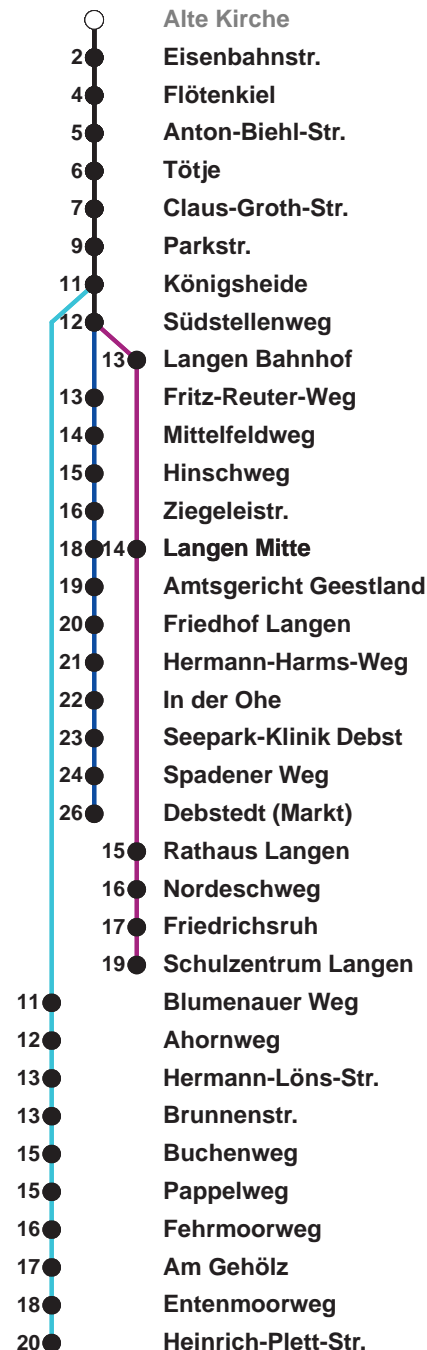

504	SZ Langen
505	Debstedt
506	Leherheide Ost

Uhr	Montag - Freitag	Samstag	Sonn-/ Feiertag
4			
5	16 ^G 39		
6	09 ^G 34 56	10 40	
7	09 ^G 19 29 39 49 59	10 40	
8	09 19 29 39 54	10 40	10 40
9	09 24 39 54	06 21 36 51	10 40
10	09 24 39 54	06 21 36 51	10 40
11	09 24 39 54	06 21 36 51	10 39 59
12	09 19 29 [®] 39 49 59 [®]	06 21 36 51	19 39 59
13	09 19 29 39 49 59	06 21 36 51	19 39 59
14	09 19 29 39 ^G 49 59	06 21 36 51	19 39 59
15	09 19 29 39 ^G 49 59	06 21 36 51	19 39 59
16	09 19 29 39 ^G 49 59	19 39 59	19 39 59
17	09 19 29 39 49 59	19 39 59	19 39 59
18	09 19 29 39 47 56	19 39 59	19 39 59
19	04 19 34 49	19 39 59	19 39 59
20	04 19 55	19 55	19 55
21	22 52	22 52	22 52
22	22 52	22 52	22 52
23	22 52	22 52	22 52
0	22	22	22

Linienvverlauf und Fahrtzeit in Min.

Heiligabend und Silvester nach Sonderfahrplan

G bis Gewerbegebiet Debstedt
 ® ab SZ Langen an Schultagen in Nds. nach Debstedt