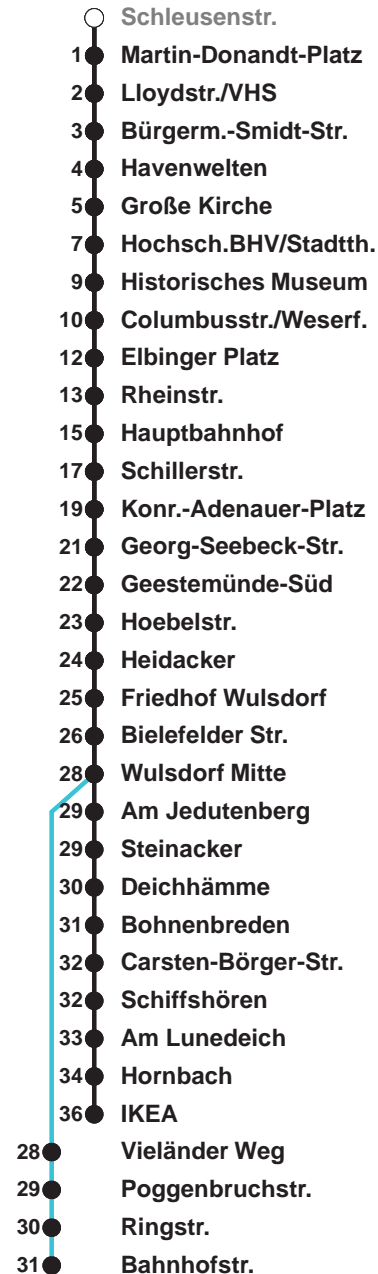

504	IKEA
505	IKEA
506	Wulsdorf Bahnhofstr.

Uhr	Montag - Freitag	Samstag	Sonntag*
3	54 ^A		
4	14 ● 42 ●		
5	07 38 48 ●	16 ● 46 ^B	
6	04 19 ● 35 ● 45 55 ●	16 ● 46 ^B	
7	05 15 25 ● 35 45 55 ●	16 ● 46 ^B	46 ^B
8	05 15 25 ● 35 45 55	16 ^D 50	16 ^D 46 ^B
9	05 15 25 35 45 55	05 20 35 50	16 ^D 46 ^B
10	05 15 25 35 45 55	05 20 35 50	16 ^D 46 ^C
11	05 15 25 35 45 55	05 20 35 50	19 39 ^C 59
12	05 15 25 35 45 55	05 20 35 50	19 ^C 39 59 ^C
13	05 15 25 35 45 55	05 20 35 50	19 39 ^C 59
14	05 15 25 35 45 55	05 20 35 50	19 ^C 39 59 ^C
15	05 15 25 35 45 55	05 20 35 50	19 39 ^C 59
16	05 15 25 35 45 55	05 20 39 59	19 ^C 39 59 ^C
17	05 15 25 35 45 55	19 39 59	19 39 ^C 59
18	05 15 25 35 50	19 39 59	19 ^C 39 59 ^C
19	05 20 35 50	19 39 59	19 39 ^C 59
20	05 28 58 ^B	28 ^C 58 ^B	28 ^C 58 ^B
21	28 ^D 58 ^B	28 ^D 58 ^B	28 ^D 58 ^B
22	28 ^D 58 ^B	28 ^D 58 ^B	28 ^D 58 ^B
23	28 ^D 58 ^B	28 ^D 58 ^B	28 ^D 58 ^B
0			
1			

Linienerlauf und Fahrtzeit in Min.

* Gilt auch an Feiertagen | Hinweis: Heiligabend und Silvester nach Sonderfahrplan

- 00** Linie 502
- A nur bis Hbf
- B über C.-Börger-Str. bis Bahnhofstr.
- C bis C.-Börger-Str.
- D über Bahnhofstr. bis C.-Börger-Str.
- ab Hbf weiter als L 514
- ☎ Anruf-Linientaxi: Tel. 0471/3003 444 Anmeldung bis spätestens 45 Min. vor Abfahrt

nächste Verkaufsstelle:
Tabak & Mehr, "Bürger" 214

Ohne Gewähr Gültig ab 05.08.2024