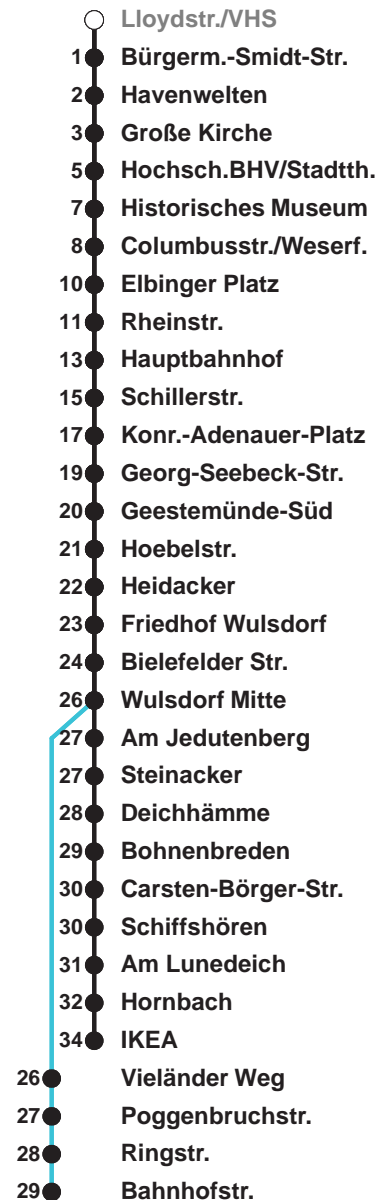

504	IKEA
505	IKEA
506	Wulsdorf Bahnhofstr.

Uhr	Montag - Freitag	Samstag	Sonntag*
4			
5	09 40 50●	18● 48B	
6	06 21● 37● 47 57●	18● 48B	
7	07 17 27● 37 47 57●	18● 48B	48B
8	07 17 27● 37 47 57	18A 52	18A 48B
9	07 17 27 37 47 57	07 22 37 52	18A 48B
10	07 17 27 37 47 57	07 22 37 52	18A 48C
11	07 17 27 37 47 57	07 22 37 52	21 41C
12	07 17 27 37 47 57	07 22 37 52	01 21c 41
13	07 17 27 37 47 57	07 22 37 52	01c 21 41c
14	07 17 27 37 47 57	07 22 37 52	01 21c 41
15	07 17 27 37 47 57	07 22 37 52	01c 21 41c
16	07 17 27 37 47 57	07 22 41	01 21c 41
17	07 17 27 37 47 57	01 21 41	01c 21 41c
18	07 17 27 37 52	01 21 41	01 21c 41
19	07 22 37 52	01 21 41	01c 21 41c
20	07 30	01 30C	01 30C
21	00B 30A	00B 30A	00B 30A
22	00B 30A	00B 30A	00B 30A
23	00B 30A	00B 30A	00B 30A
0	00B	00B	00B

Linienvverlauf und Fahrtzeit in Min.

* Gilt auch an Feiertagen | Hinweis: Heiligabend und Silvester nach Sonderfahrplan

- A über Bahnhofstr. bis C.-Börger-Str.
- B über C.-Börger-Str. bis Bahnhofstr.
- C bis C.-Börger-Str.
- ab Hbf weiter als L 514

nächste Vorverkaufsstelle:

Tabak u. Tabakwaren, "Bürger" 99, BREMERHAVEN BUS Kundencenter Mitte, Bgm.-Smidt-Str. 73

Ohne Gewähr Gültig ab 05.08.2024

www.bremerhavenbus.de