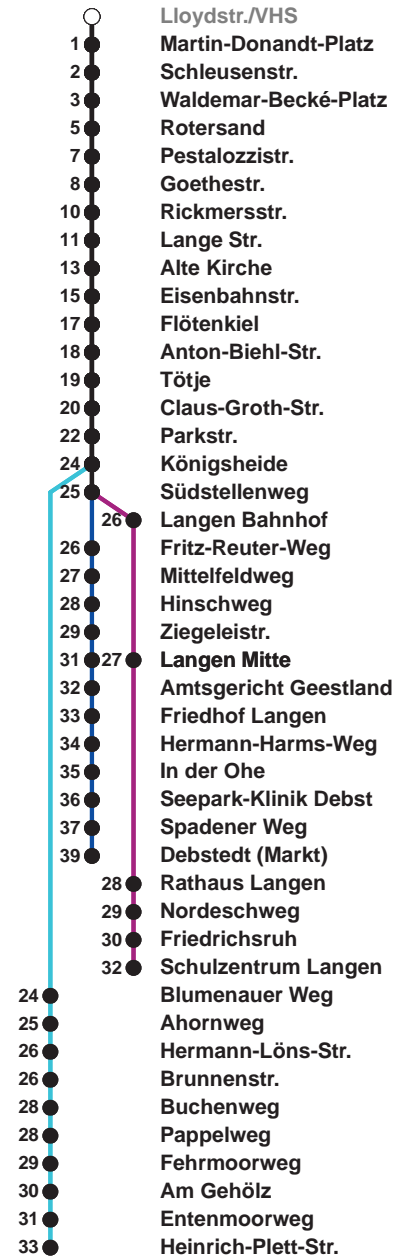

504	SZ Langen
505	Langen Debstedt
506	Leherheide Ost

Uhr	Montag - Freitag						Samstag				Sonntag*				
4															
5	05 ^G	28	58 ^G				29 ^A	59							
6	22	33 ^R	44	56 ^G			29	59							
7	06	16	26	36	46	56	29	59				29 ^A	59		
8	06	16	26	36	46	56	29	53				29	59		
9	06	16	26	36	46	56	08	23	38	53	29	59			
10	06	16	26	36	46	56	08	23	38	53	29	59			
11	06	16	26	36	46	56	08	23	38	53	26	46			
12	06	16 [Ⓝ]	26	36	46 [Ⓝ]	56	08	23	38	53	06	26	46		
13	06	16	26	36	46	56	08	23	38	53	06	26	46		
14	06	16	26 ^G	36	46	56	08	23	38	53	06	26	46		
15	06	16	26 ^G	36	46	56	08	23	38				06	26	46
16	06	16	26 ^G	36	46	56	06	26	46				06	26	46
17	06	16	26	36	46	56	06	26	46				06	26	46
18	06	16	26	35	44	52	06	27	47				06	27	47
19	07	22	37	52			07	27	47				07	27	47
20	07	43					07	43				07	43		
21	11	41					11	41				11	41		
22	11	41					11	41				11	41		
23	11	41					11	41				11	41		
0	11						11				11				
1															

Linienvverlauf und Fahrtzeit in Min.

* Gilt auch an Feiertagen | Hinweis: Heiligabend und Silvester nach Sonderfahrplan

- A bis Alte Kirche
- G bis Gewerbegebiet Debstedt
- R bis Rotersand, weiter als L 512
- Ⓝ ab SZ Langen an Schultagen in Nds. nach Debstedt

nächste Vorverkaufsstelle:
 Tabak u. Tabakwaren, "Bürger" 99, BREMERHAVEN BUS Kundencenter Mitte, Bgm.-Smidt-Str. 73
 Ohne Gewähr Gültig ab 05.08.2024