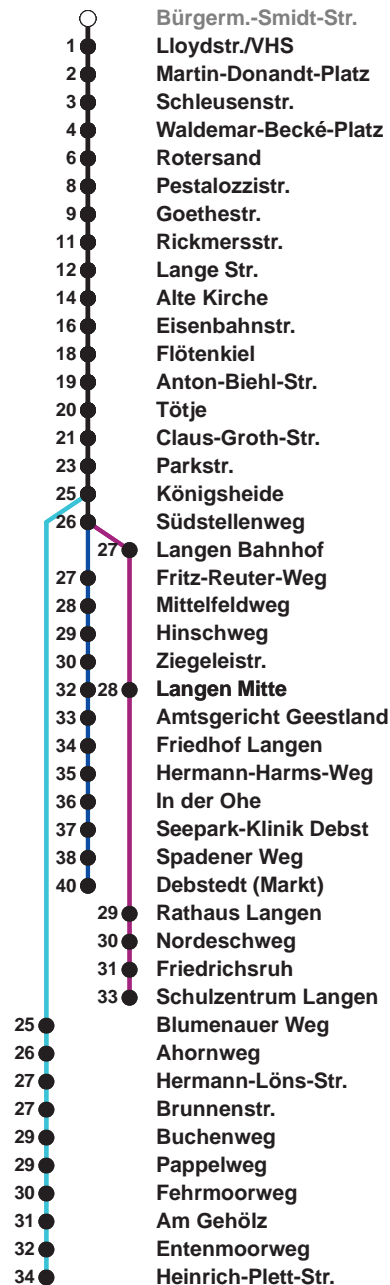

504	SZ Langen
505	Langen Debstedt
506	Leherheide Ost

Uhr	Montag - Freitag	Samstag	Sonntag*
4			
5	04 ^G 27 57 ^G	28 ^A 58	
6	21 32 ^R 43 55 ^G	28 58	
7	05 15 25 35 45 55	28 58	28 ^A 58
8	05 15 25 35 45 55	28 52	28 58
9	05 15 25 35 45 55	07 22 37 52	28 58
10	05 15 25 35 45 55	07 22 37 52	28 58
11	05 15 25 35 45 55	07 22 37 52	25 45
12	05 15 [Ⓝ] 25 35 45 [Ⓝ] 55	07 22 37 52	05 25 45
13	05 15 25 35 45 55	07 22 37 52	05 25 45
14	05 15 25 ^G 35 45 55	07 22 37 52	05 25 45
15	05 15 25 ^G 35 45 55	07 22 37	05 25 45
16	05 15 25 ^G 35 45 55	05 25 45	05 25 45
17	05 15 25 35 45 55	05 25 45	05 25 45
18	05 15 25 34 43 51	05 26 46	05 26 46
19	06 21 36 51	06 26 46	06 26 46
20	06 42	06 42	06 42
21	10 40	10 40	10 40
22	10 40	10 40	10 40
23	10 40	10 40	10 40
0	10	10	10
1			

Linienverlauf und Fahrtzeit in Min.

* Gilt auch an Feiertagen | Hinweis: Heiligabend und Silvester nach Sonderfahrplan

- A bis Alte Kirche
- G bis Gewerbegebiet Debstedt
- R bis Rotersand, weiter als L 512
- Ⓝ ab SZ Langen an Schultagen in Nds. nach Debstedt

nächste Vorverkaufsstelle:
 BREMERHAVEN BUS Kundencenter Mitte, Bgm.-Smidt-Str. 73, Tabak u. Tabakwaren, "Bürger" 99
 Ohne Gewähr Gültig ab 05.08.2024 www.bremerhavenbus.de