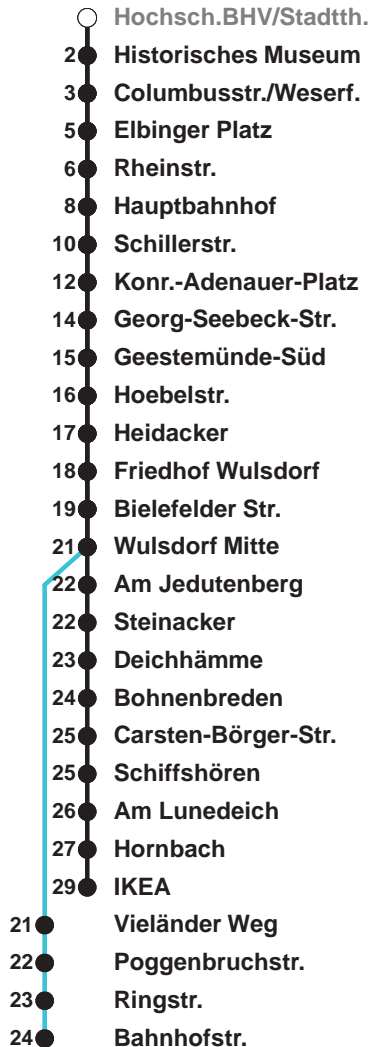

504	IKEA
505	IKEA
506	Wulsdorf Bahnhofstr.

Uhr	Montag - Freitag	Samstag	Sonntag*
4			
5	13 44 54●	22● 52 ^B	
6	10 25● 42● 52	22● 52 ^B	
7	02● 12 22 32● 42 52	22● 52 ^B	52 ^B
8	02● 12 22 32● 42 52	22 ^A 57	22 ^A 52 ^B
9	02 12 22 32 42 52	12 27 42 57	22 ^A 52 ^B
10	02 12 22 32 42 52	12 27 42 57	22 ^A 52 ^C
11	02 12 22 32 42 52	12 27 42 57	26 46 ^C
12	02 12 22 32 42 52	12 27 42 57	06 26 ^C 46
13	02 12 22 32 42 52	12 27 42 57	06 ^C 26 46 ^C
14	02 12 22 32 42 52	12 27 42 57	06 26 ^C 46
15	02 12 22 32 42 52	12 27 42 57	06 ^C 26 46 ^C
16	02 12 22 32 42 52	12 27 46	06 26 ^C 46
17	02 12 22 32 42 52	06 26 46	06 ^C 26 46 ^C
18	02 12 22 32 42 57	06 26 46	06 26 ^C 46
19	12 27 42 57	06 26 46	06 ^C 26 46 ^C
20	12 34	06 34 ^C	06 34 ^C
21	04 ^B 34 ^A	04 ^B 34 ^A	04 ^B 34 ^A
22	04 ^B 34 ^A	04 ^B 34 ^A	04 ^B 34 ^A
23	04 ^B 34 ^A	04 ^B 34 ^A	04 ^B 34 ^A
0	04 ^B	04 ^B	04 ^B
1			

Linienerlauf und Fahrtzeit in Min.

* Gilt auch an Feiertagen | Hinweis: Heiligabend und Silvester nach Sonderfahrplan

- A über Bahnhofstr. bis C.-Börger-Str.
- B über C.-Börger-Str. bis Bahnhofstr.
- C bis C.-Börger-Str.
- ab Hbf weiter als L 514

nächste Verkaufsstelle:
BREMERHAVEN BUS Kundencenter Mitte, Bgm.-Smidt-Str. 73

Ohne Gewähr Gültig ab 05.08.2024

www.bremerhavenbus.de