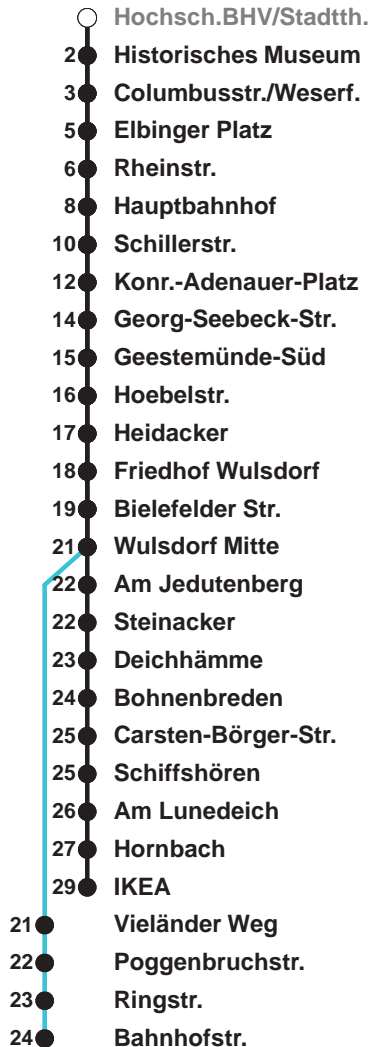

| | |
|------------|-----------------------------|
| 504 | IKEA |
| 505 | IKEA |
| 506 | Wulsdorf Bahnhofstr. |

| Uhr | Montag - Freitag | Samstag | Sonntag* |
|-----|---------------------------------|---------------------------------|------------------------------------|
| 4 | | | |
| 5 | 13 44 54● | 22● 52 ^B | |
| 6 | 10 25● 42● 52 | 22● 52 ^B | |
| 7 | 02● 12 22 32● 42 52 | 22● 52 ^B | 52 ^B |
| 8 | 02● 12 22 32● 42 52 | 22 ^A 57 | 22 ^A 52 ^B |
| 9 | 02 12 22 32 42 52 | 12 27 42 57 | 22 ^A 52 ^B |
| 10 | 02 12 22 32 42 52 | 12 27 42 57 | 22 ^A 52 ^C |
| 11 | 02 12 22 32 42 52 | 12 27 42 57 | 26 46 ^C |
| 12 | 02 12 22 32 42 52 | 12 27 42 57 | 06 26 ^C 46 |
| 13 | 02 12 22 32 42 52 | 12 27 42 57 | 06 ^C 26 46 ^C |
| 14 | 02 12 22 32 42 52 | 12 27 42 57 | 06 26 ^C 46 |
| 15 | 02 12 22 32 42 52 | 12 27 42 57 | 06 ^C 26 46 ^C |
| 16 | 02 12 22 32 42 52 | 12 27 46 | 06 26 ^C 46 |
| 17 | 02 12 22 32 42 52 | 06 26 46 | 06 ^C 26 46 ^C |
| 18 | 02 12 22 32 42 57 | 06 26 46 | 06 26 ^C 46 |
| 19 | 12 27 42 57 | 06 26 46 | 06 ^C 26 46 ^C |
| 20 | 12 34 | 06 34 ^C | 06 34 ^C |
| 21 | 04 ^B 34 ^A | 04 ^B 34 ^A | 04 ^B 34 ^A |
| 22 | 04 ^B 34 ^A | 04 ^B 34 ^A | 04 ^B 34 ^A |
| 23 | 04 ^B 34 ^A | 04 ^B 34 ^A | 04 ^B 34 ^A |
| 0 | 04 ^B | 04 ^B | 04 ^B |
| 1 | | | |

Linienvverlauf und Fahrtzeit in Min.

* Gilt auch an Feiertagen | Hinweis: Heiligabend und Silvester nach Sonderfahrplan

- A über Bahnhofstr. bis C.-Börger-Str.
- B über C.-Börger-Str. bis Bahnhofstr.
- C bis C.-Börger-Str.
- ab Hbf weiter als L 514

nächste Verkaufsstelle:
BREMERHAVEN BUS Kundencenter Mitte, Bgm.-Smidt-Str. 73

Ohne Gewähr Gültig ab 05.08.2024