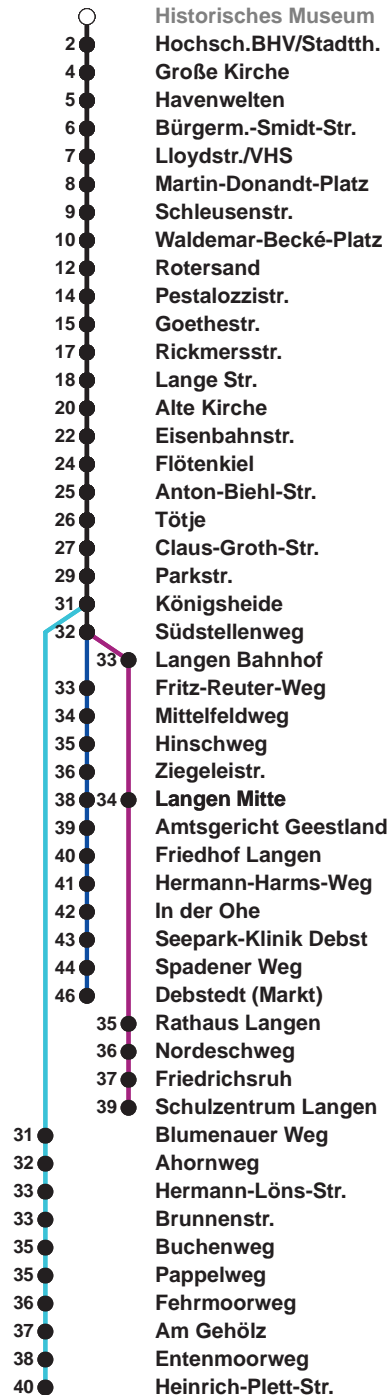

504	SZ Langen
505	Langen Debstedt
506	Leherheide Ost

Uhr	Montag - Freitag	Samstag	Sonntag*
4			
5	00 ^G 23 53 ^G	24 ^A 54	
6	15 26 ^R 37 49 ^G 59	24 54	
7	09 19 29 39 49 59	24 54	24 ^A 54
8	09 19 29 39 49 59	24 46	24 54
9	09 19 29 39 49 59	01 16 31 46	24 54
10	09 19 29 39 49 59	01 16 31 46	24 54
11	09 19 29 39 49 59	01 16 31 46	19 39 59
12	09 [Ⓢ] 19 29 39 [Ⓢ] 49 59	01 16 31 46	19 39 59
13	09 19 29 39 49 59	01 16 31 46	19 39 59
14	09 19 ^G 29 39 49 59	01 16 31 46	19 39 59
15	09 19 ^G 29 39 49 59	01 16 31 59	19 39 59
16	09 19 ^G 29 39 49 59	19 39 59	19 39 59
17	09 19 29 39 49 59	19 39 59	19 39 59
18	09 19 28 37 45	20 40	20 40
19	00 15 30 45	00 20 40	00 20 40
20	00 36	00 36	00 36
21	06 36	06 36	06 36
22	06 36	06 36	06 36
23	06 36	06 36	06 36
0	06	06	06
1			

Linienverlauf und Fahrtzeit in Min.

* Gilt auch an Feiertagen | Hinweis: Heiligabend und Silvester nach Sonderfahrplan

- A bis Alte Kirche
- G bis Gewerbegebiet Debstedt
- R bis Rotersand, weiter als L 512
- Ⓢ ab SZ Langen an Schultagen in Nds. nach Debstedt

nächste Verkaufsstelle:
Tabak & Mehr, Ludwigstr. 4

Ohne Gewähr Gültig ab 05.08.2024