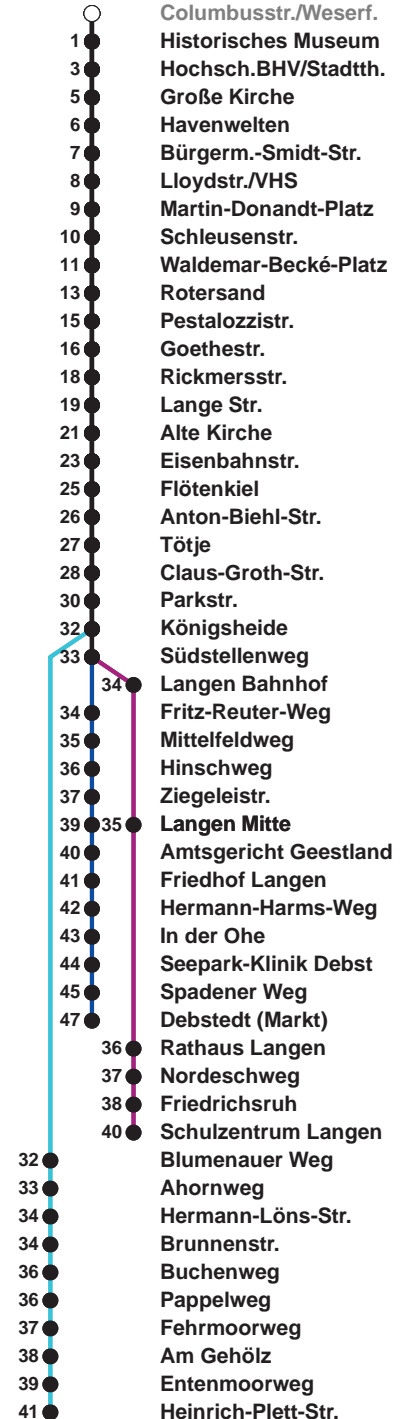

504	SZ Langen
505	Langen Debstedt
506	Leherheide Ost

Uhr	Montag - Freitag	Samstag	Sonntag*
4	59 ^G		
5	22 52 ^G	23 ^A 53	
6	14 25 ^R 36 48 ^G 58	23 53	
7	08 18 28 38 48 58	23 53	23 ^A 53
8	08 18 28 38 48 58	23 45	23 53
9	08 18 28 38 48 58	00 15 30 45	23 53
10	08 18 28 38 48 58	00 15 30 45	23 53
11	08 18 28 38 48 58	00 15 30 45	18 38 58
12	08 [Ⓝ] 18 28 38 [Ⓝ] 48 58	00 15 30 45	18 38 58
13	08 18 28 38 48 58	00 15 30 45	18 38 58
14	08 18 ^G 28 38 48 58	00 15 30 45	18 38 58
15	08 18 ^G 28 38 48 58	00 15 30 58	18 38 58
16	08 18 ^G 28 38 48 58	18 38 58	18 38 58
17	08 18 28 38 48 58	18 38 58	18 38 58
18	08 18 27 36 44 59	19 39 59	19 39 59
19	14 29 44 59	19 39 59	19 39 59
20	35	35	35
21	05 35	05 35	05 35
22	05 35	05 35	05 35
23	05 35	05 35	05 35
0	05	05	05
1			

Linienvverlauf und Fahrtzeit in Min.

* Gilt auch an Feiertagen | Hinweis: Heiligabend und Silvester nach Sonderfahrplan

- A bis Alte Kirche
- G bis Gewerbegebiet Debstedt
- R bis Rotersand, weiter als L 512
- Ⓝ ab SZ Langen an Schultagen in Nds. nach Debstedt

nächste Verkaufsstelle:
Tabak & Mehr, Ludwigstr. 4

Ohne Gewähr Gültig ab 05.08.2024