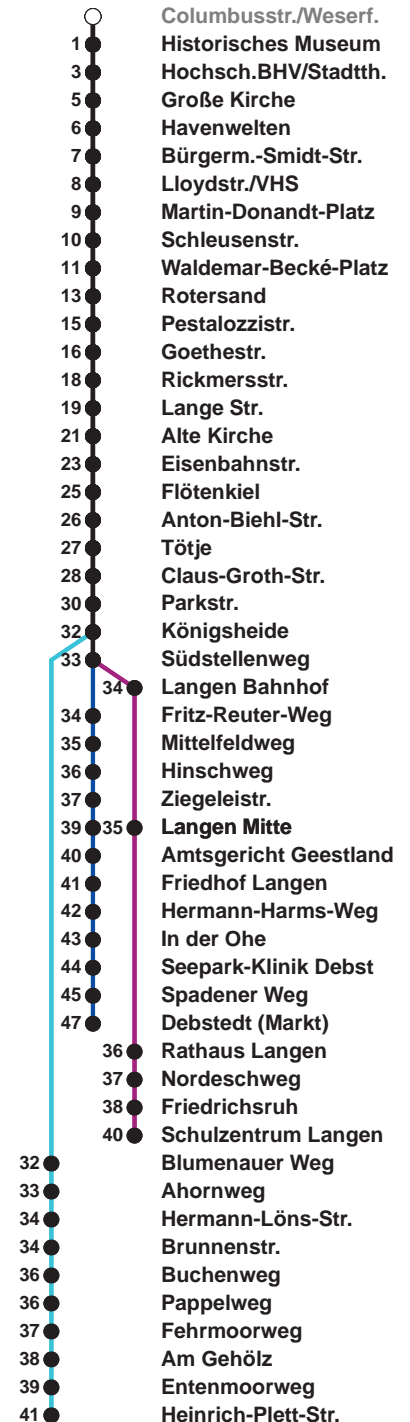

504	SZ Langen
505	Langen Debstedt
506	Leherheide Ost

Uhr	Montag - Freitag	Samstag	Sonntag*
4	59 <sup>G</sup>		
5	22 52 <sup>G</sup>	23 <sup>A</sup> 53	
6	14 25 <sup>R</sup> 36 48 <sup>G</sup> 58	23 53	
7	08 18 28 38 48 58	23 53	23 <sup>A</sup> 53
8	08 18 28 38 48 58	23 45	23 53
9	08 18 28 38 48 58	00 15 30 45	23 53
10	08 18 28 38 48 58	00 15 30 45	23 53
11	08 18 28 38 48 58	00 15 30 45	18 38 58
12	08 <sup>Ⓝ</sup> 18 28 38 <sup>Ⓝ</sup> 48 58	00 15 30 45	18 38 58
13	08 18 28 38 48 58	00 15 30 45	18 38 58
14	08 18 <sup>G</sup> 28 38 48 58	00 15 30 45	18 38 58
15	08 18 <sup>G</sup> 28 38 48 58	00 15 30 58	18 38 58
16	08 18 <sup>G</sup> 28 38 48 58	18 38 58	18 38 58
17	08 18 28 38 48 58	18 38 58	18 38 58
18	08 18 27 36 44 59	19 39 59	19 39 59
19	14 29 44 59	19 39 59	19 39 59
20	35	35	35
21	05 35	05 35	05 35
22	05 35	05 35	05 35
23	05 35	05 35	05 35
0	05	05	05
1			

Linienvverlauf und Fahrtzeit in Min.

\* Gilt auch an Feiertagen | Hinweis: Heiligabend und Silvester nach Sonderfahrplan

- A bis Alte Kirche
- G bis Gewerbegebiet Debstedt
- R bis Rotersand, weiter als L 512
- Ⓝ ab SZ Langen an Schultagen in Nds. nach Debstedt

nächste Verkaufsstelle:  
Tabak & Mehr, Ludwigstr. 4

Ohne Gewähr Gültig ab 05.08.2024