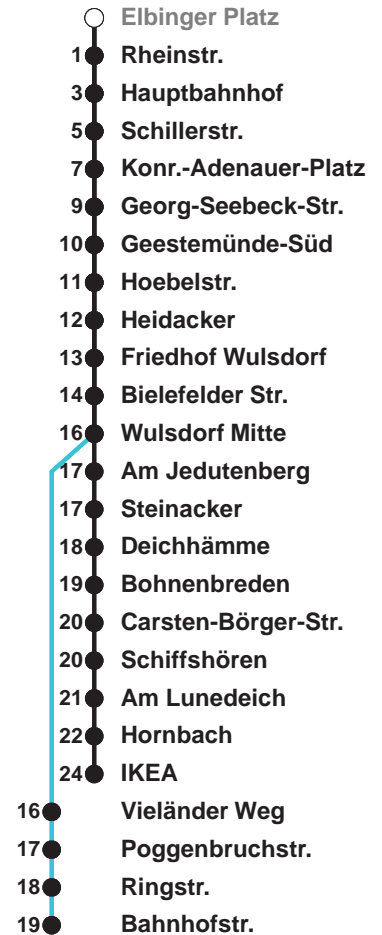

504	IKEA
505	IKEA
506	Wulsdorf Bahnhofstr.

Uhr	Montag - Freitag	Samstag	Sonntag*
4			
5	16 47 57●	25● 55B	
6	13 28● 47● 57	25● 55B	
7	07● 17 27 37● 47 57	25● 55B	55B
8	07● 17 27 37● 47 57	25A	25A 55B
9	07 17 27 37 47 57	02 17 32 47	25A 55B
10	07 17 27 37 47 57	02 17 32 47	25A 55C
11	07 17 27 37 47 57	02 17 32 47	31 51C
12	07 17 27 37 47 57	02 17 32 47	11 31C 51
13	07 17 27 37 47 57	02 17 32 47	11C 31 51C
14	07 17 27 37 47 57	02 17 32 47	11 31C 51
15	07 17 27 37 47 57	02 17 32 47	11C 31 51C
16	07 17 27 37 47 57	02 17 32 51	11 31C 51
17	07 17 27 37 47 57	11 31 51	11C 31 51C
18	07 17 27 37 47	11 31 51	11 31C 51
19	02 17 32 47	11 31 51	11C 31 51C
20	02 17 37	11 37C	11 37C
21	07B 37A	07B 37A	07B 37A
22	07B 37A	07B 37A	07B 37A
23	07B 37A	07B 37A	07B 37A
0	07B	07B	07B
1			

Linienvverlauf und Fahrtzeit in Min.

\* Gilt auch an Feiertagen | Hinweis: Heiligabend und Silvester nach Sonderfahrplan

- A über Bahnhofstr. bis C.-Börger-Str.
- B über C.-Börger-Str. bis Bahnhofstr.
- C bis C.-Börger-Str.
- ab Hbf weiter als L 514

nächste Verkaufsstelle:  
Kiosk, Georgstr. 37

Ohne Gewähr Gültig ab 05.08.2024