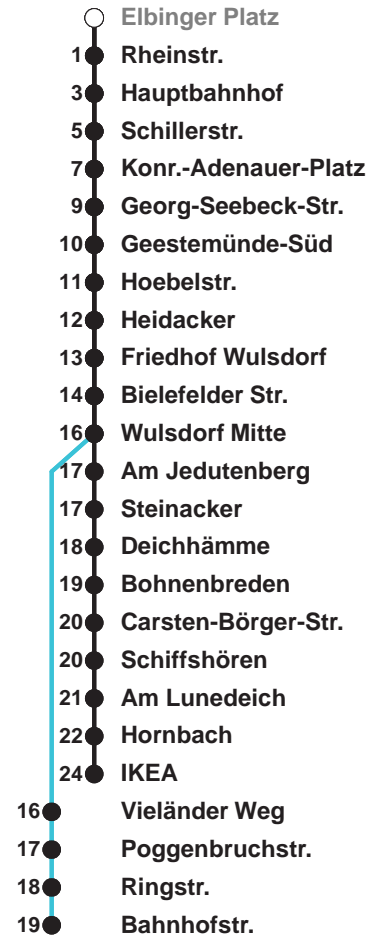

504	IKEA
505	IKEA
506	Wulsdorf Bahnhofstr.

Uhr	Montag - Freitag	Samstag	Sonn-/ Feiertag
4			
5	16● 47 57●	25● 55B	
6	13 28● 47● 57	25● 55B	
7	07● 17 27 37● 47 57	25● 55B	55B
8	07● 17 27 37● 52	25A	25A 55B
9	07 22 37 52	02 17 32 47	25A 55B
10	07 22 37 52	02 17 32 47	25A 55C
11	07 22 37 57	02 17 32 47	31 51C
12	07 27 37 47 57	02 17 32 47	11 31C 51
13	07 17 27 37 47 57	02 17 32 47	11C 31 51C
14	07 17 27 37 47 57	02 17 32 47	11 31C 51
15	07 17 27 37 47 57	02 17 32 47	11C 31 51C
16	07 17 27 37 47 57	02 17 32 51	11 31C 51
17	07 17 27 37 47 57	11 31 51	11C 31 51C
18	07 17 27 37 47	11 31 51	11 31C 51
19	02 17 32 47	11 31 51	11C 31 51C
20	02 17 37	11 37C	11 37C
21	07B 37A	07B 37A	07B 37A
22	07B 37A	07B 37A	07B 37A
23	07B 37A	07B 37A	07B 37A
0	07B	07B	07B

Linienvverlauf und Fahrtzeit in Min.

1

Heiligabend und Silvester nach Sonderfahrplan

- A über Bahnhofstr. bis C.-Börger-Str.
- B über C.-Börger-Str. bis Bahnhofstr.
- C bis C.-Börger-Str.
- ab Hbf weiter als L 514

nächste Verkaufsstelle:
Kiosk, Georgstr. 37

Ohne Gewähr Gültig ab 06.01.2024