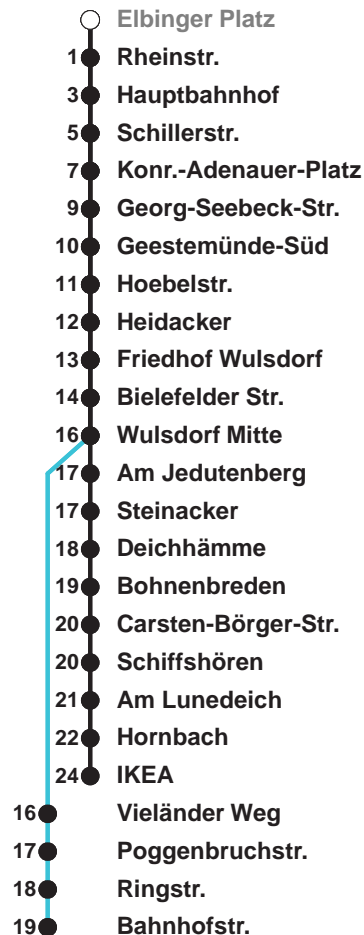

504	IKEA
505	IKEA
506	Wulsdorf Bahnhofstr.

Uhr	Montag - Freitag	Samstag	Sonntag*
4			
5	16 47 57●	25● 55B	
6	13 28● 47● 57	25● 55B	
7	07● 17 27 37● 47 57	25● 55B	55B
8	07● 17 27 37● 47 57	25A	25A 55B
9	07 17 27 37 47 57	02 17 32 47	25A 55B
10	07 17 27 37 47 57	02 17 32 47	25A 55C
11	07 17 27 37 47 57	02 17 32 47	31 51C
12	07 17 27 37 47 57	02 17 32 47	11 31C 51
13	07 17 27 37 47 57	02 17 32 47	11C 31 51C
14	07 17 27 37 47 57	02 17 32 47	11 31C 51
15	07 17 27 37 47 57	02 17 32 47	11C 31 51C
16	07 17 27 37 47 57	02 17 32 51	11 31C 51
17	07 17 27 37 47 57	11 31 51	11C 31 51C
18	07 17 27 37 47	11 31 51	11 31C 51
19	02 17 32 47	11 31 51	11C 31 51C
20	02 17 37	11 37C	11 37C
21	07B 37A	07B 37A	07B 37A
22	07B 37A	07B 37A	07B 37A
23	07B 37A	07B 37A	07B 37A
0	07B	07B	07B
1			

Linienvverlauf und Fahrtzeit in Min.

* Gilt auch an Feiertagen | Hinweis: Heiligabend und Silvester nach Sonderfahrplan

- A über Bahnhofstr. bis C.-Börger-Str.
- B über C.-Börger-Str. bis Bahnhofstr.
- C bis C.-Börger-Str.
- ab Hbf weiter als L 514

nächste Verkaufsstelle:
Kiosk, Georgstr. 37

Ohne Gewähr Gültig ab 05.08.2024