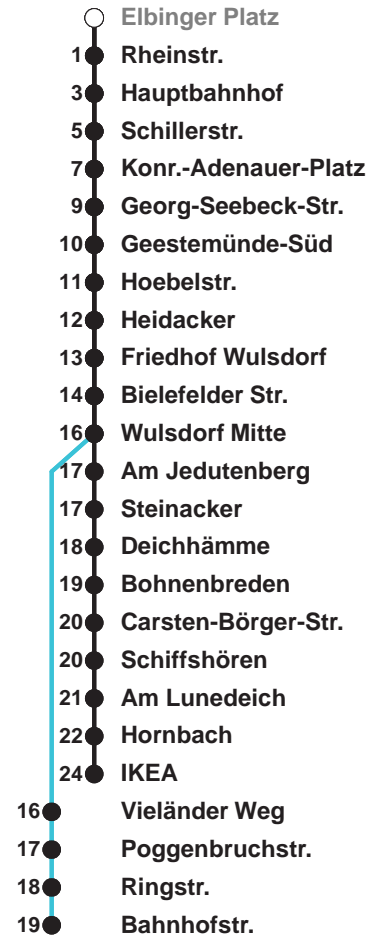

504	IKEA
505	IKEA
506	Wulsdorf Bahnhofstr.

Uhr	Montag - Freitag	Samstag	Sonn-/ Feiertag
4			
5	16● 47 57●	25● 55B	
6	13 28● 47● 57	25● 55B	
7	07● 17 27 37● 47 57	25● 55B	55B
8	07● 17 27 37● 52	25A	25A 55B
9	07 22 37 52	02 17 32 47	25A 55B
10	07 22 37 52	02 17 32 47	25A 55C
11	07 22 37 57	02 17 32 47	31 51C
12	07 27 37 47 57	02 17 32 47	11 31C 51
13	07 17 27 37 47 57	02 17 32 47	11C 31 51C
14	07 17 27 37 47 57	02 17 32 47	11 31C 51
15	07 17 27 37 47 57	02 17 32 47	11C 31 51C
16	07 17 27 37 47 57	02 17 32 51	11 31C 51
17	07 17 27 37 47 57	11 31 51	11C 31 51C
18	07 17 27 37 47	11 31 51	11 31C 51
19	02 17 32 47	11 31 51	11C 31 51C
20	02 17 37	11 37C	11 37C
21	07B 37A	07B 37A	07B 37A
22	07B 37A	07B 37A	07B 37A
23	07B 37A	07B 37A	07B 37A
0	07B	07B	07B

Linienvverlauf und Fahrtzeit in Min.

1

.....
 Heiligabend und Silvester nach Sonderfahrplan

- A über Bahnhofstr. bis C.-Börger-Str.
- B über C.-Börger-Str. bis Bahnhofstr.
- C bis C.-Börger-Str.
- ab Hbf weiter als L 514

nächste Verkaufsstelle:
 Kiosk, Georgstr. 37

Ohne Gewähr Gültig ab 06.01.2024