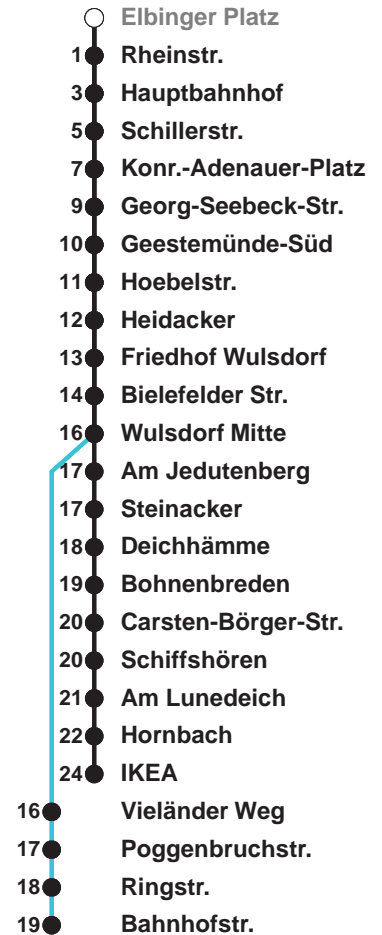

504	IKEA
505	IKEA
506	Wulsdorf Bahnhofstr.

Uhr	Montag - Freitag	Samstag	Sonntag*
4			
5	16 47 57●	25● 55B	
6	13 28● 47● 57	25● 55B	
7	07● 17 27 37● 47 57	25● 55B	55B
8	07● 17 27 37● 47 57	25A	25A 55B
9	07 17 27 37 47 57	02 17 32 47	25A 55B
10	07 17 27 37 47 57	02 17 32 47	25A 55C
11	07 17 27 37 47 57	02 17 32 47	31 51C
12	07 17 27 37 47 57	02 17 32 47	11 31C 51
13	07 17 27 37 47 57	02 17 32 47	11C 31 51C
14	07 17 27 37 47 57	02 17 32 47	11 31C 51
15	07 17 27 37 47 57	02 17 32 47	11C 31 51C
16	07 17 27 37 47 57	02 17 32 51	11 31C 51
17	07 17 27 37 47 57	11 31 51	11C 31 51C
18	07 17 27 37 47	11 31 51	11 31C 51
19	02 17 32 47	11 31 51	11C 31 51C
20	02 17 37	11 37C	11 37C
21	07B 37A	07B 37A	07B 37A
22	07B 37A	07B 37A	07B 37A
23	07B 37A	07B 37A	07B 37A
0	07B	07B	07B
1			

Linienvverlauf und Fahrtzeit in Min.

* Gilt auch an Feiertagen | Hinweis: Heiligabend und Silvester nach Sonderfahrplan

- A über Bahnhofstr. bis C.-Börger-Str.
- B über C.-Börger-Str. bis Bahnhofstr.
- C bis C.-Börger-Str.
- ab Hbf weiter als L 514

nächste Verkaufsstelle:
Kiosk, Georgstr. 37

Ohne Gewähr Gültig ab 05.08.2024