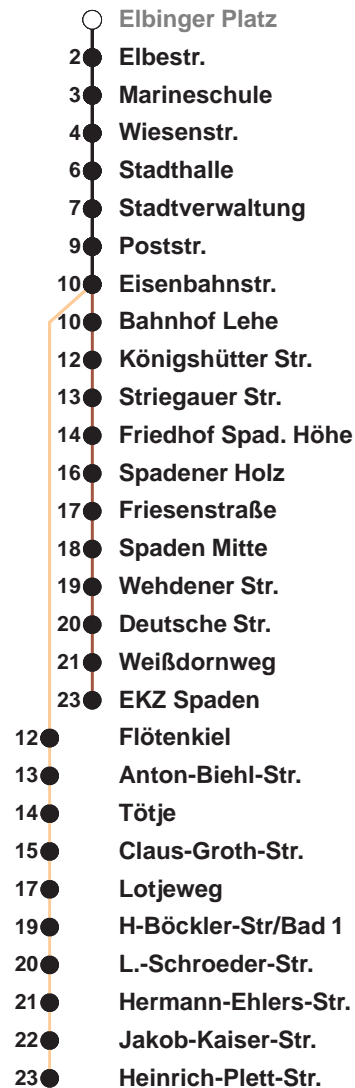

503

Leherheide West

507

Spaden

Uhr	Montag - Freitag	Samstag	Sonn-/ Feiertag
3			
4			
5		26 _A	
6	00 10 25 40 55	26 _A	
7	10 25 40 55	26 _A	26 _A
8	10 25 40 55	26 55	26 _A
9	10 25 40 55	10 25 40 55	26 _A
10	10 25 40 55	10 25 40 55	26 _A 56
11	10 25 40 55	10 25 40 55	41
12	10 25 40 55	10 25 40 55	21
13	10 14 [Ⓢ] 25 40 55	10 25 40 55	01 41
14	10 25 40 55	10 25 40 55	21
15	10 25 40 55	10 25 40 55	01 41
16	10 25 40 55	22	21
17	10 25 40 55	02 42	01 41
18	10 25 39 54	21	21
19	09 24 39 54	01 41	01 41
20	38 _A	01 38 _A	01 38 _A
21	38 _A	38 _A	38 _A
22	38 _A	38 _A	38 _A
23	38 _A	38 _A	38 _A
0			
1			

Linienerlauf und Fahrtzeit in Min.

Heiligabend und Silvester nach Sonderfahrplan

A bis Flötenkiel

Ⓢ verkehrt nur an Schultagen im Land Niedersachsen

nächste Verkaufsstelle:
Kiosk, Georgstr. 37

Ohne Gewähr Gültig ab 06.01.2024