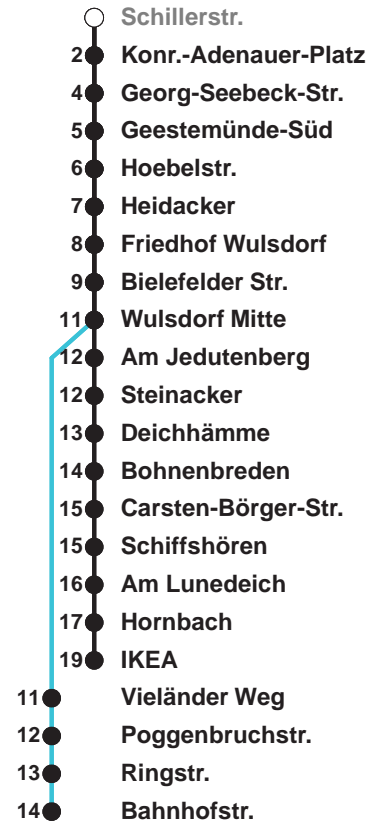

504	IKEA
505	IKEA
506	Wulsdorf Bahnhofstr.

Uhr	Montag - Freitag	Samstag	Sonntag*
4			
5	51	59 <sup>B</sup>	
6	17	59 <sup>B</sup>	
7	02 22 32 52	59 <sup>B</sup>	59 <sup>B</sup>
8	02 22 32 52	29 <sup>A</sup>	29 <sup>A</sup> 59 <sup>B</sup>
9	02 12 22 32 42 52	07 22 37 52	29 <sup>A</sup> 59 <sup>B</sup>
10	02 12 22 32 42 52	07 22 37 52	29 <sup>A</sup> 59 <sup>C</sup>
11	02 12 22 32 42 52	07 22 37 52	36 56 <sup>C</sup>
12	02 12 22 32 42 52	07 22 37 52	16 36 <sup>C</sup> 56
13	02 12 22 32 42 52	07 22 37 52	16 <sup>C</sup> 36 56 <sup>C</sup>
14	02 12 22 32 42 52	07 22 37 52	16 36 <sup>C</sup> 56
15	02 12 22 32 42 52	07 22 37 52	16 <sup>C</sup> 36 56 <sup>C</sup>
16	02 12 22 32 42 52	07 22 37 56	16 36 <sup>C</sup> 56
17	02 12 22 32 42 52	16 36 56	16 <sup>C</sup> 36 56 <sup>C</sup>
18	02 12 22 32 42 52	16 36 56	16 36 <sup>C</sup> 56
19	07 22 37 52	16 36 56	16 <sup>C</sup> 36 56 <sup>C</sup>
20	07 22 41	16 41 <sup>C</sup>	16 41 <sup>C</sup>
21	11 <sup>B</sup> 41 <sup>A</sup>	11 <sup>B</sup> 41 <sup>A</sup>	11 <sup>B</sup> 41 <sup>A</sup>
22	11 <sup>B</sup> 41 <sup>A</sup>	11 <sup>B</sup> 41 <sup>A</sup>	11 <sup>B</sup> 41 <sup>A</sup>
23	11 <sup>B</sup> 41 <sup>A</sup>	11 <sup>B</sup> 41 <sup>A</sup>	11 <sup>B</sup> 41 <sup>A</sup>
0	11 <sup>B</sup>	11 <sup>B</sup>	11 <sup>B</sup>

Linienvverlauf und Fahrtzeit in Min.

\* Gilt auch an Feiertagen | Hinweis: Heiligabend und Silvester nach Sonderfahrplan

- A über Bahnhofstr. bis C.-Börger-Str.
- B über C.-Börger-Str. bis Bahnhofstr.
- C bis C.-Börger-Str.