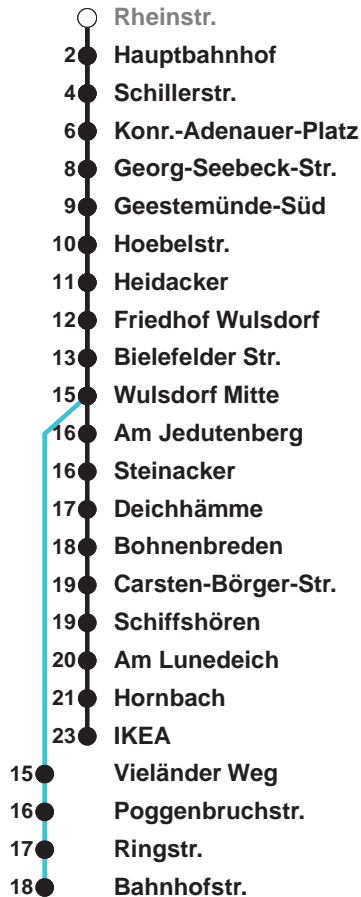

<b>504</b>	<b>IKEA</b>
<b>505</b>	<b>IKEA</b>
<b>506</b>	<b>Wulsdorf Bahnhofstr.</b>

Uhr	Montag - Freitag	Samstag	Sonntag*
4			
5	17 48 58●	26● 56B	
6	14 29● 48● 58	26● 56B	
7	08● 18 28 38● 48 58	26● 56B	56B
8	08● 18 28 38● 48 58	26A	26A 56B
9	08 18 28 38 48 58	03 18 33 48	26A 56B
10	08 18 28 38 48 58	03 18 33 48	26A 56C
11	08 18 28 38 48 58	03 18 33 48	32 52C
12	08 18 28 38 48 58	03 18 33 48	12 32C 52
13	08 18 28 38 48 58	03 18 33 48	12C 32 52C
14	08 18 28 38 48 58	03 18 33 48	12 32C 52
15	08 18 28 38 48 58	03 18 33 48	12C 32 52C
16	08 18 28 38 48 58	03 18 33 52	12 32C 52
17	08 18 28 38 48 58	12 32 52	12C 32 52C
18	08 18 28 38 48	12 32 52	12 32C 52
19	03 18 33 48	12 32 52	12C 32 52C
20	03 18 38	12 38C	12 38C
21	08B 38A	08B 38A	08B 38A
22	08B 38A	08B 38A	08B 38A
23	08B 38A	08B 38A	08B 38A
0	08B	08B	08B

Linienerlauf und Fahrtzeit in Min.

\* Gilt auch an Feiertagen | Hinweis: Heiligabend und Silvester nach Sonderfahrplan

- A über Bahnhofstr. bis C.-Börger-Str.
- B über C.-Börger-Str. bis Bahnhofstr.
- C bis C.-Börger-Str.
- ab Hbf weiter als L 514

nächste Verkaufsstelle:  
Kiosk, Georgstr. 37

Ohne Gewähr Gültig ab 05.08.2024