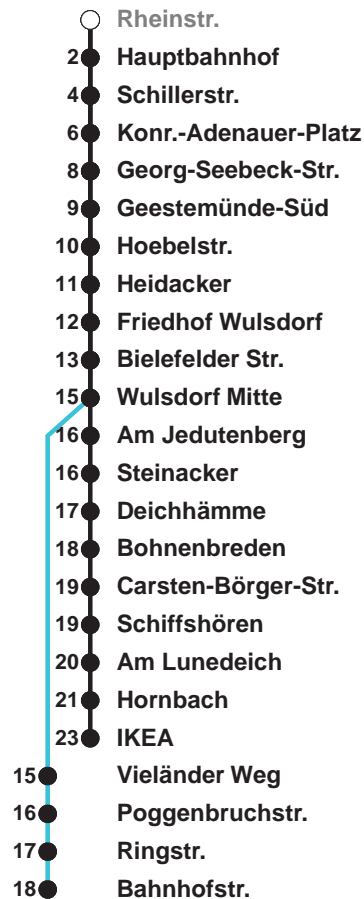

504	IKEA
505	IKEA
506	Wulsdorf Bahnhofstr.

Uhr	Montag - Freitag	Samstag	Sonntag*
4			
5	17 48 58●	26● 56B	
6	14 29● 48● 58	26● 56B	
7	08● 18 28 38● 48 58	26● 56B	56B
8	08● 18 28 38● 48 58	26A	26A 56B
9	08 18 28 38 48 58	03 18 33 48	26A 56B
10	08 18 28 38 48 58	03 18 33 48	26A 56C
11	08 18 28 38 48 58	03 18 33 48	32 52C
12	08 18 28 38 48 58	03 18 33 48	12 32C 52
13	08 18 28 38 48 58	03 18 33 48	12C 32 52C
14	08 18 28 38 48 58	03 18 33 48	12 32C 52
15	08 18 28 38 48 58	03 18 33 48	12C 32 52C
16	08 18 28 38 48 58	03 18 33 52	12 32C 52
17	08 18 28 38 48 58	12 32 52	12C 32 52C
18	08 18 28 38 48	12 32 52	12 32C 52
19	03 18 33 48	12 32 52	12C 32 52C
20	03 18 38	12 38C	12 38C
21	08B 38A	08B 38A	08B 38A
22	08B 38A	08B 38A	08B 38A
23	08B 38A	08B 38A	08B 38A
0	08B	08B	08B
1			

Linienerlauf und Fahrtzeit in Min.

* Gilt auch an Feiertagen | Hinweis: Heiligabend und Silvester nach Sonderfahrplan

- A über Bahnhofstr. bis C.-Börger-Str.
- B über C.-Börger-Str. bis Bahnhofstr.
- C bis C.-Börger-Str.
- ab Hbf weiter als L 514

nächste Verkaufsstelle:
Kiosk, Georgstr. 37

Ohne Gewähr Gültig ab 05.08.2024